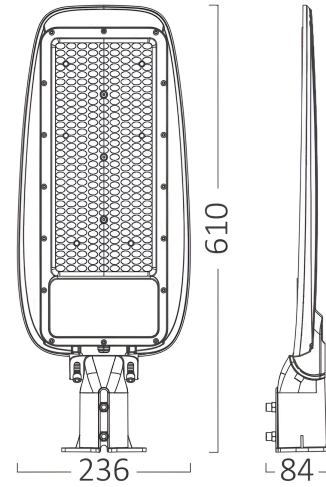

Braytron

TEKNIK VERI SAYFASI

MODEL

BT42-99612

AÇIKLAMA

BRY-ST89-200W-GRY-4000K-IP66-LED STREET LIGHT

BRAYTRON SRL

MUNICIPIUL BUCUREȘTI, SECTOR 6, BLD. IULIU MANIU, NR.616, CORP B, ET.1,BUCUREȘTI,Sector 6(RO)
info@braytron.com
www.braytron.com

Sayfa 1 / 2

Genel Özellikler

Model No	: BT42-99612
Üst Kategori	: Dış Mekan Aydınlatma
Alt Kategori	: LED Sokak Lambası
Tür	: Street
Gövde Rengi	: Grey
Lamba Şekli	: Non-Directional
Kısılabilir	: Not-Dimmable
Işık Kaynağı	: LED
Garanti	: 2 Years
Class	: CLASS I
IP	: IP66

Ölçüler & Ağırlık

Ürün Uzunluğu	: 236 mm
Ürün Genişliği	: 84 mm
Ürün Yüksekliği	: 610 mm
Ürün Ağırlığı	: 1800 gr

Paketleme Bilgileri

Net Ağırlık	: 9 kgs
Brüt Ağırlık	: 10,85 kgs
Koli Adet Bilgisi	: 5
Uzunluk	: 40 cm
Genişlik	: 25 cm
Yükseklik	: 64 cm
Barkod	: 5949097732287