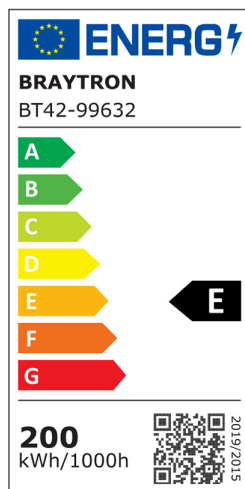

Braytron

TECHNISCHES DATENBLATT

MODELL	BT42-99632
BESCHREIBUNG	BRY-ST89-200W-GRY-6500K-IP66-LED STREET LIGHT

BRAYTRON SRL

MUNICIPIUL BUCUREȘTI, SECTOR 6, BLD. IULIU MANIU, NR.616, CORP B, ET.1,BUCUREȘTI,Sector 6(RO)
info@braytron.com
www.braytron.com

Allgemeine Merkmale

Modell	: BT42-99632
Hauptkategorie	: Außenbeleuchtung
Unterkategorie	: LED-Straßenleuchte
Typ	: Street
Gehäusefarbe	: Grey
Lampentyp/Form	: Non-Directional
Garantie	: 2 Years
Klasse	: CLASS I
IP (Schutzart)	: IP66

Product Characteristics

Leistung	: 200
Farbtemperatur	: 6500K
Effektive Lumen	: 22000
Farbwiedergabeindex (CRI)	: ≥ 70
Energieeffizienzklasse	: E

Elektrische Eigenschaften

Lebensdauer	: 20000 h
Spannung	: 220-240V 50/60Hz
Leistungsfaktor	: $>0,9$
Material	: Aluminium
Arbeitstemperatur	: $-20^{\circ}\text{C} \sim +40^{\circ}\text{C}$