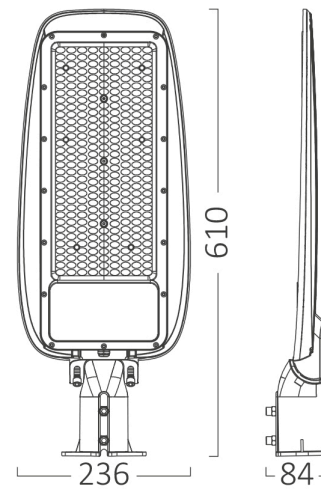

Braytron

TECHNISCHES DATENBLATT

MODELL	BT42-99632
BESCHREIBUNG	BRY-ST89-200W-GRY-6500K-IP66-LED STREET LIGHT

BRAYTRON SRL

MUNICIPIUL BUCUREȘTI, SECTOR 6, BLD. IULIU MANIU, NR.616, CORP B, ET.1,BUCUREȘTI,Sector 6(RO)
info@braytron.com
www.braytron.com

Allgemeine Merkmale

Modell	: BT42-99632
Hauptkategorie	: Außenbeleuchtung
Unterkategorie	: LED-Straßenleuchte
Typ	: Street
Gehäusefarbe	: Grey
Lampentyp/Form	: Non-Directional
Garantie	: 2 Years
Klasse	: CLASS I
IP (Schutzart)	: IP66

Dimensions & Weight

Länge	: 236 mm
Breite	: 84 mm
Höhe	: 610 mm
Gewicht	: 1800 gr

Paket-Informationen

Nettogewicht	: 9 kgs
Bruttogewicht	: 10,85 kgs
Stückzahl pro Karton (PCS/CTN)	: 5
Länge	: 40 cm
Breite	: 25 cm
Höhe	: 64 cm
EAN-Code	: 5949097732294