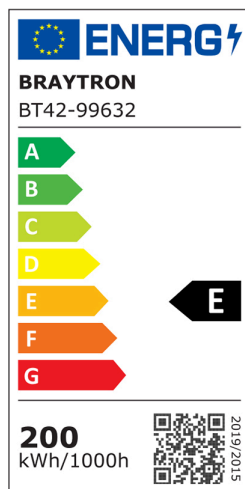

Braytron

FIȘĂ TEHNICĂ

MODEL BT42-99632

DESCRIERE BRY-ST89-200W-GRY-6500K-IP66-LED STREET LIGHT

IP66

BRAYTRON LIGHTING

Bd. Iuliu Maniu, Nr.616, Sector 6, 061129, Bucuresti - ROMANIA
info@braytron.com
www.braytron.com

SPOTVISION ELECTRIC & LIGHTING S.R.L

Bd. Iuliu Maniu, Nr.616, Sector 6, 061129, Bucuresti - ROMANIA
sales@spotvisionelectric.ro
www.spotvisionelectric.ro

Pagina 1 din 2

Caracteristici Generale

Model	: BT42-99632
Familia principală/Categorie	: Iluminat Exterior
Sub-familia/Subcategorie	: Lampă Stradală LED
Tip	: Street
Culoarea corpului	: Grey
Forma lămpii	: Non-Directional
Garanție	: 2 Years
Clasă	: CLASS I
IP (Grad de protecție)	: IP66

Caracteristici Produs

Putere	: 200
Temperatura culorii	: 6500K
Lumeni efectivi	: 22000
Indexul de redare a culorilor (CRI)	: ≥ 70
Nivel de eficiență energetică	: E

Caracteristici Electrice

Lifetime	: 20000 h
Tensiune	: 220-240V 50/60Hz
Factor de putere	: $>0,9$
Material	: Aluminium
Temperatura de lucru	: $-20^{\circ}\text{C} \sim +40^{\circ}\text{C}$