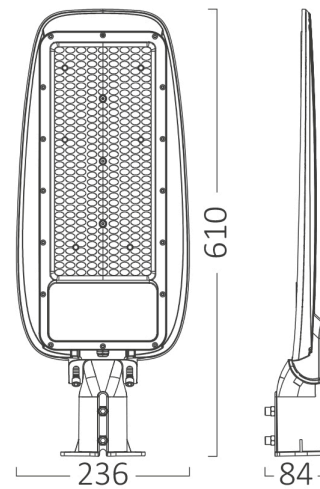

Braytron

FIȘĂ TEHNICĂ

MODEL BT42-99632

DESCRIERE BRY-ST89-200W-GRY-6500K-IP66-LED STREET LIGHT

IP66

BRAYTRON LIGHTING

Bd. Iuliu Maniu, Nr.616, Sector 6, 061129, Bucuresti - ROMANIA
info@braytron.com
www.braytron.com

SPOTVISION ELECTRIC & LIGHTING S.R.L

Bd. Iuliu Maniu, Nr.616, Sector 6, 061129, Bucuresti - ROMANIA
sales@spotvisionelectric.ro
www.spotvisionelectric.ro

Pagina 1 din 2

Caracteristici Generale

Model	: BT42-99632
Familia principală/Categorie	: Iluminat Exterior
Sub-familia/Subcategorie	: Lampă Stradală LED
Tip	: Street
Culoarea corpului	: Grey
Forma lămpii	: Non-Directional
Garanție	: 2 Years
Clasă	: CLASS I
IP (Grad de protecție)	: IP66

Caracteristici Produs

Putere	: 200
Temperatura culorii	: 6500K
Lumeni efectivi	: 22000
Indexul de redare a culorilor (CRI)	: ≥ 70
Nivel de eficiență energetică	: E

Caracteristici Electrice

Lifetime	: 20000 h
Tensiune	: 220-240V 50/60Hz
Factor de putere	: $>0,9$
Material	: Aluminium
Temperatura de lucru	: $-20^{\circ}\text{C} \sim +40^{\circ}\text{C}$

Dimensiuni si Greutati

Lungime	: 236 mm
Lățime	: 84 mm
Înălțime	: 610 mm
Greutate	: 1800 gr

Informatii despre ambalaj

Greutate netă	: 9 kgs
Greutate brută	: 10,85 kgs
Bucăți pe cutie (PCS/CTN)	: 5
Lungime	: 40 cm
Lățime	: 25 cm
Înălțime	: 64 cm
Cod EAN	: 5949097732294