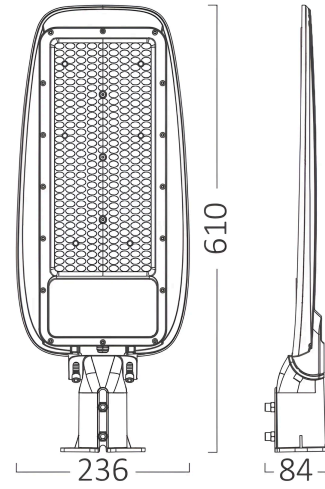

Braytron

TEKNIK VERI SAYFASI

MODEL

BT42-99632

AÇIKLAMA

BRY-ST89-200W-GRY-6500K-IP66-LED STREET LIGHT

BRAYTRON SRL

MUNICIPIUL BUCUREȘTI, SECTOR 6, BLD. IULIU MANIU, NR.616, CORP B, ET.1,BUCUREȘTI, Sector 6(RO)
info@braytron.com
www.braytron.com

Sayfa 1 / 2