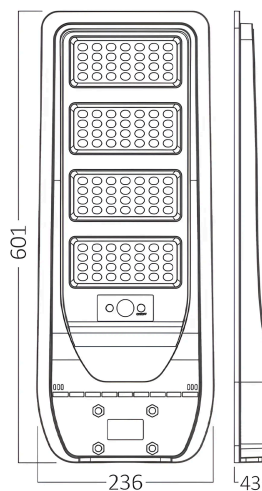

Braytron

FIȘĂ TEHNICĂ

MODEL BT43-07031

DESCRIERE BRY-SOLAR-ST01-70W-6500K-SNS-IP65-SOLAR STREET LIG

BRAYTRON LIGHTING

Bd. Iuliu Maniu, Nr.616, Sector 6, 061129, Bucuresti - ROMANIA
info@braytron.com
www.braytron.com

Caracteristici Electrice

Lifetime	: 20000 h
Material	: ABS
Temperatura de lucru	: -20°C ~ +40°C
Țimp de funcționare	: 4-12 Hours

Dimensiuni si Greutati

Lungime	: 236 mm
Lățime	: 43 mm
Înălțime	: 601 mm
Greutate	: 2450 gr

Informații despre senzor

Tip de senzor	: Microwave
Distanța de detecție	: ≤ 8 mt
Întârziere în timp	: 30 sec.

Informatii solare

Solar Panel : 20 w

Informatii despre ambalaj

Greutate netă : 12,25 kgs

Greutate brută : 13,65 kgs

Bucăți pe cutie (PCS/CTN) : 5

Lungime : 62,5 cm

Lățime : 27,55 cm

Înălțime : 26,5 cm

Cod EAN : 5949097743566

BRAYTRON LIGHTING

Bd. Iuliu Maniu, Nr.616, Sector 6, 061129, Bucuresti - ROMANIA
info@braytron.com
www.braytron.com