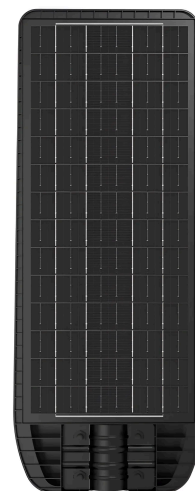

Braytron

FIȘĂ TEHNICĂ

MODEL BT43-07031

DESCRIERE BRY-SOLAR-ST01-70W-6500K-SNS-IP65-SOLAR STREET LIG

BRAYTRON LIGHTING

Bd. Iuliu Maniu, Nr.616, Sector 6, 061129, Bucuresti - ROMANIA
info@braytron.com
www.braytron.com

SPOTVISION ELECTRIC & LIGHTING S.R.L

Bd. Iuliu Maniu, Nr.616, Sector 6, 061129, Bucuresti - ROMANIA
sales@spotvisionelectric.ro
www.spotvisionelectric.ro

Pagina 1 din 3

Caracteristici Generale

Model	: BT43-07031
Familia principală/Categorie	: Iluminat Solar
Sub-familia/Subcategorie	: Solar Street Light
Tip	: Solar
Culoarea corpului	: Black
Dimabil	: Dimmable
Sursa de lumină	: LED
Garanție	: 2 Years
Clasă	: CLASS III
IP (Grad de protecție)	: IP65

Caracteristici Electrice

Lifetime	: 20000 h
Material	: ABS
Temperatura de lucru	: -20°C ~ +40°C
Țimp de funcționare	: 4-12 Hours

Dimensiuni si Greutati

Lungime	: 236 mm
Lățime	: 43 mm
Înălțime	: 601 mm
Greutate	: 2450 gr

Caracteristici Produs

Putere	: 300
Temperatura culorii	: 6500K
Lumeni efectivi	: 2400
Indexul de redare a culorilor (CRI)	: ≥ 70
Unghi de emisie al luminii	: 120°

Informații despre baterie

Baterie	: LiFePO4
Țimp de încărcare	: 8-10 Hours