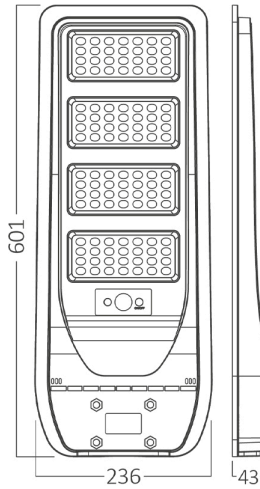

BRAYTRON SRL

MUNICIPIUL BUCUREȘTI, SECTOR 6, BLD. IULIU MANIU, NR.616, CORP B, ET.1,BUCUREȘTI,Sector 6(RO)
info@braytron.com
www.braytron.com