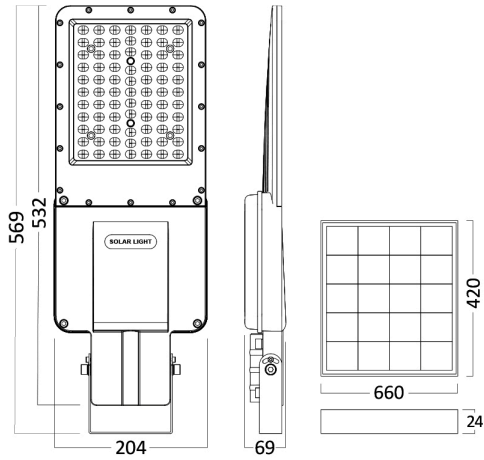

Braytron

TEKNİK VERİ SAYFASI

MODEL

BT43-29432

AÇIKLAMA

BRY-SOLAR-ST02-150W-6500K-SNS-IP65-SOLAR STREET LI

BRAYTRON SRL

MUNICIPIUL BUCUREȘTI, SECTOR 6, BLD. IULIU MANIU, NR.616, CORP B, ET.1,BUCUREȘTI, Sector 6(RO)
info@braytron.com
www.braytron.com

Ürün Özellikleri

Watt Gücü	: 300
Renk Sıcaklığı	: 6500K
Quse Lümen	: 4000
Renk Geriverim İndeksi (CRI)	: ≥ 70
Işın Açısı	: 70x140°

Elektriksel Özellikler

Lifetime	: 20000 h
Material	: Aluminium
Çalışma Sıcaklığı	: -20°C ~ +40°C
Çalışma Süresi	: 4-12 Hours

Batarya Bilgileri

Battery	: LiFePO4
Şarj Süresi	: 8-10 Hours

Ölçüler & Ağırlık

Ürün Uzunluğu	: 205 mm
Ürün Genişliği	: 65 mm
Ürün Yüksekliği	: 569 mm
Ürün Ağırlığı	: 2980 gr

Sensor Bilgileri

Sensor Türü	: Microwave
Algılama Mesafesi	: ≤ 8 mt
Zaman Gecikmesi	: 30 sec.

Solar Bilgileri

Güneş Paneli : 45 w

Paketleme Bilgileri

Net Ağırlık : 14,9 kgs

Brüt Ağırlık : 16,5 kgs

Koli Adet Bilgisi : 5

Uzunluk : 56 cm

Genişlik : 40 cm