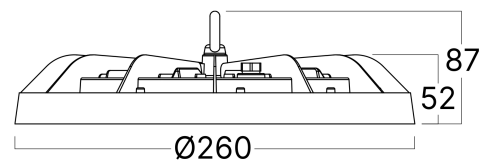

80 CRI

110 lm/w

IP65

87

52

Ø260

HIBAY

BRAYTRON LIGHTING