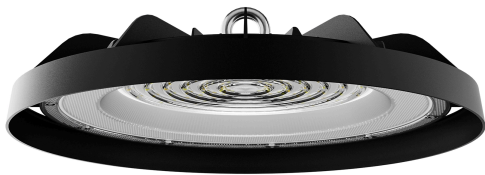

# Braytron

FISA TEHNICA

MODEL

BT45-00381

DESCRIERE

BRY-HIBAY-ESP-200W-BLC-3IN1-IP65-LED HIBAY

**Braytron**

LED HIBAY FIXTURE

LONG LASTING

3CCT SWITCH  
3000K 4000K 6500K

2 YEARS WARRANTY  
25.000 HOURS

Ø325 91 56

200w  
22000lm

MODEL NO: BT45-00381

LED  
80 CRI  
110 lm/w  
IP65

HIBAY

## Allgemeine Merkmale

Modell : BT45-00381  
Hauptkategorie : Außenbeleuchtung  
Unterkategorie : LED-Hallenstrahler (Highbay)