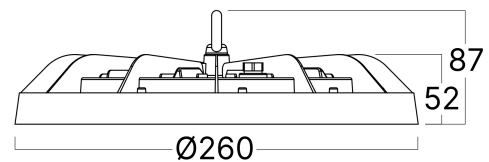

BRAYTRON LIGHTING

Bd. Iuliu Maniu, Nr.616, Sector 6, 061129, Bucuresti - ROMANIA
info@braytron.com
www.braytron.com

SPOTVISION ELECTRIC & LIGHTING S.R.L

Bd. Iuliu Maniu, Nr.616, Sector 6, 061129, Bucuresti - ROMANIA
sales@spotvisionelectric.ro
www.spotvisionelectric.ro

Pagina 1 din 2