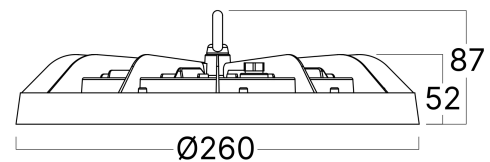

BRAYTRON SRL

MUNICIPIUL BUCUREȘTI, SECTOR 6, BLD. IULIU MANIU, NR.616, CORP B, ET.1,BUCUREȘTI, Sector 6(RO)

info@braytron.com

www.braytron.com

Pagina 1 din 2

Opšte karakteristike

Model : BT45-00381
Glavna kategorija : Spoljašnja rasveta
Podkategorija : LED industrijska rasveta (hibay)