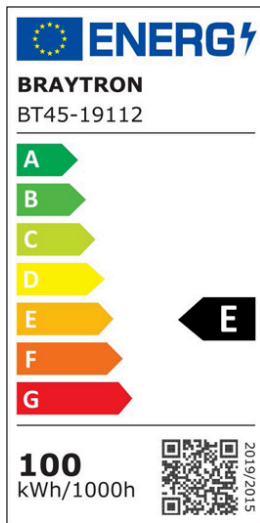

Braytron

TEKNİK VERİ SAYFASI

MODEL

BT45-19112

AÇIKLAMA

BRY-HIBAY-PSL-100W-GRY-4000K-IP65-LED HIBAY

BRAYTRON SRL

MUNICIPIUL BUCUREȘTI, SECTOR 6, BLD. IULIU MANIU, NR.616, CORP B, ET.1,BUCUREȘTI,Sector 6(RO)
info@braytron.com
www.braytron.com

Sayfa 1 / 2

Genel Özellikler

Model No	: BT45-19112
Üst Kategori	: Dış Mekan Aydınlatma
Alt Kategori	: LED Yüksek Tavan Aydınlatması (hibay)
Tür	: Hibay
Gövde Rengi	: Grey
Lamba Şekli	: Non-Directional
Kısılabilir	: Not-Dimmable
Işık Kaynağı	: LED
Garanti	: 5 Years
Class	: Class I
IP	: IP65

Ürün Özellikleri

Watt Gücü	: 100
Renk Sıcaklığı	: 4000K
Quse Lümen	: 13000
Renk Geriverim İndeksi (CRI)	: ≥ 80
Enerji Verimlilik Seviyesi	: E
Işın Açısı	: 90°

Elektriksel Özellikler

Lifetime	: 30000 h
Voltaj	: 220-240V 50/60Hz
Güç Faktörü	: $>0,9$
Material	: Aluminium
Çalışma Sıcaklığı	: -20°C ~ +40°C