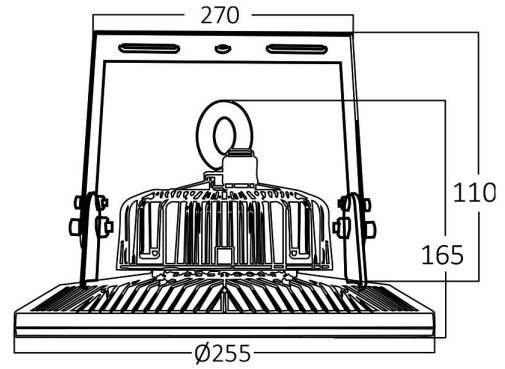

Braytron

TEKNİK VERİ SAYFASI

MODEL

BT45-19112

AÇIKLAMA

BRY-HIBAY-PSL-100W-GRY-4000K-IP65-LED HIBAY

BRAYTRON SRL

MUNICIPIUL BUCUREȘTI, SECTOR 6, BLD. IULIU MANIU, NR.616, CORP B, ET.1,BUCUREȘTI,Sector 6(RO)
info@braytron.com
www.braytron.com

Sayfa 1 / 2

Genel Özellikler

Model No	: BT45-19112
Üst Kategori	: Dış Mekan Aydınlatma
Alt Kategori	: LED Yüksek Tavan Aydınlatması (hibay)
Tür	: Hibay
Gövde Rengi	: Grey
Lamba Şekli	: Non-Directional
Kısılabilir	: Not-Dimmable
Işık Kaynağı	: LED
Garanti	: 5 Years
Class	: Class I
IP	: IP65

Ürün Özellikleri

Watt Gücü	: 100
Renk Sıcaklığı	: 4000K
Quse Lümen	: 13000
Renk Geriverim İndeksi (CRI)	: ≥ 80
Enerji Verimlilik Seviyesi	: E
Işın Açısı	: 90°

Elektriksel Özellikler

Lifetime	: 30000 h
Voltaj	: 220-240V 50/60Hz
Güç Faktörü	: $>0,9$
Material	: Aluminium
Çalışma Sıcaklığı	: -20°C ~ +40°C

Ölçüler & Ağırlık

Çap	: 255 mm
Ürün Yüksekliği	: 165 mm
Ürün Ağırlığı	: 3140 gr

Paketleme Bilgileri

Net Ağırlık	: 3,14 kgs
Brüt Ağırlık	: 3,60 kgs
Koli Adet Bilgisi	: 1
Uzunluk	: 335 mm
Genişlik	: 335 mm
Yükseklik	: 160 mm
Barkod	: 5949097719035