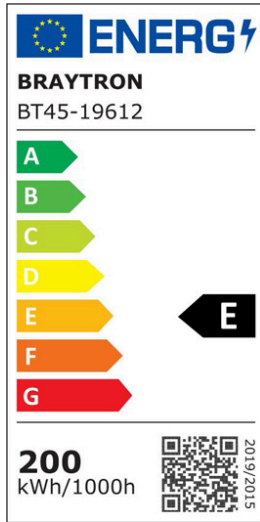

Braytron

TEKNİK VERİ SAYFASI

MODEL	BT45-19612
AÇIKLAMA	BRY-HIBAY-PSL-200W-GRY-4000K-IP65-LED HIBAY

BRAYTRON SRL

MUNICIPIUL BUCUREȘTI, SECTOR 6, BLD. IULIU MANIU, NR.616, CORP B, ET.1,BUCUREȘTI, Sector 6(RO)
info@braytron.com
www.braytron.com