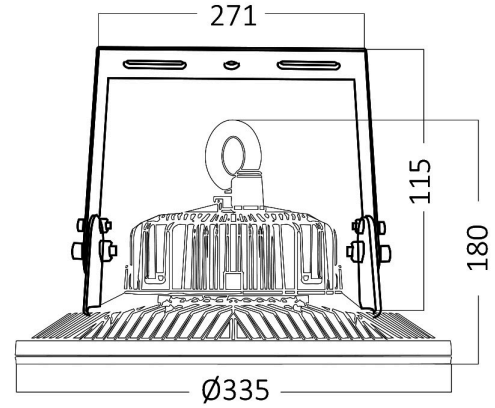

Braytron

TEKNİK VERİ SAYFASI

MODEL	BT45-19612
AÇIKLAMA	BRY-HIBAY-PSL-200W-GRY-4000K-IP65-LED HIBAY

BRAYTRON SRL

MUNICIPIUL BUCUREȘTI, SECTOR 6, BLD. IULIU MANIU, NR.616, CORP B, ET.1,BUCUREȘTI, Sector 6(RO)
info@braytron.com
www.braytron.com