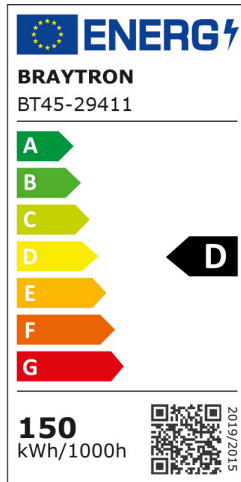

Braytron

TEKNİK VERİ SAYFASI

MODEL	BT45-29411
AÇIKLAMA	BRY-HIBAY-HSL-150W-BLC-4000K-IP65-LED HIBAY

IP65

BRAYTRON SRL

MUNICIPIUL BUCUREȘTI, SECTOR 6, BLD. IULIU MANIU, NR.616, CORP B, ET.1,BUCUREȘTI, Sector 6(RO)
info@braytron.com
www.braytron.com

Genel Özellikler

Model No	: BT45-29411
Üst Kategori	: Dış Mekan Aydınlatma
Alt Kategori	: LED Yüksek Tavan Aydınlatması (hibay)
Tür	: Hibay
Gövde Rengi	: Black
Lamba Şekli	: Non-Directional
Kısılabilir	: Not-Dimmable
Işık Kaynağı	: LED
Garanti	: 5 Years
Class	: Class I
IP	: IP65

Ürün Özellikleri

Watt Gücü	: 150
Renk Sıcaklığı	: 4000K
Quse Lümen	: 21000
Renk Geriverim İndeksi (CRI)	: ≥ 80
Enerji Verimlilik Seviyesi	: D
Işın Açısı	: 90°

Elektriksel Özellikler

Lifetime	: 50000 h
Voltaj	: 220-240V 50/60Hz
Güç Faktörü	: $>0,9$
Material	: Aluminium
Çalışma Sıcaklığı	: -20°C ~ +40°C