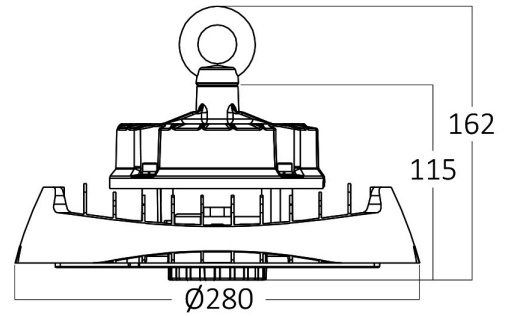

Braytron

TEKNİK VERİ SAYFASI

MODEL	BT45-29411
AÇIKLAMA	BRY-HIBAY-HSL-150W-BLC-4000K-IP65-LED HIBAY

IP65

BRAYTRON SRL

MUNICIPIUL BUCUREȘTI, SECTOR 6, BLD. IULIU MANIU, NR.616, CORP B, ET.1,BUCUREȘTI, Sector 6(RO)
info@braytron.com
www.braytron.com

Genel Özellikler

Model No	: BT45-29411
Üst Kategori	: Dış Mekan Aydınlatma
Alt Kategori	: LED Yüksek Tavan Aydınlatması (hibay)
Tür	: Hibay
Gövde Rengi	: Black
Lamba Şekli	: Non-Directional
Kısılabilir	: Not-Dimmable
Işık Kaynağı	: LED
Garanti	: 5 Years
Class	: Class I
IP	: IP65

Ölçüler & Ağırlık

Çap	: 280 mm
Ürün Yüksekliği	: 115 mm
Ürün Ağırlığı	: 2070 gr

Paketleme Bilgileri

Net Ağırlık	: 2,07 kgs
Brüt Ağırlık	: 2,90 kgs
Koli Adet Bilgisi	: 1
Uzunluk	: 320 mm
Genişlik	: 315 mm
Yükseklik	: 145 mm
Barkod	: 5949097734489