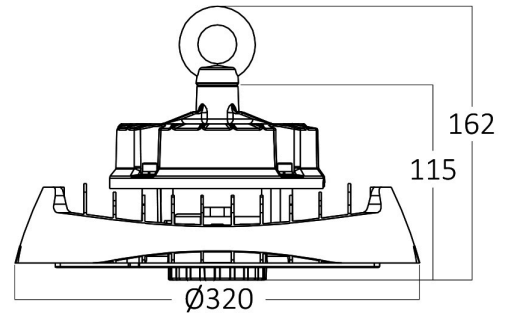

Braytron

TEKNIK VERI SAYFASI

MODEL	BT45-29631
AÇIKLAMA	BRY-HIBAY-HSL-200W-BLC-6500K-IP65-LED HIBAY

BRAYTRON SRL

MUNICIPIUL BUCUREȘTI, SECTOR 6, BLD. IULIU MANIU, NR.616, CORP B, ET.1,BUCUREȘTI, Sector 6(RO)
info@braytron.com
www.braytron.com