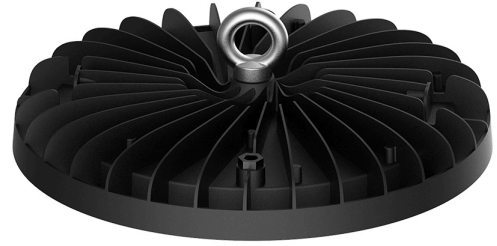

Braytron

TEKNIK VERI SAYFASI

MODEL	BT45-39111
AÇIKLAMA	BRY-HIBAY-ESP-100W-GRY-4000K-IP65-LED HIBAY

BRAYTRON SRL

MUNICIPIUL BUCUREȘTI, SECTOR 6, BLD. IULIU MANIU, NR.616, CORP B, ET.1,BUCUREȘTI, Sector 6(RO)
info@braytron.com
www.braytron.com

Genel Özellikler

Model No	: BT45-39111
Üst Kategori	: Dış Mekan Aydınlatma
Alt Kategori	: LED Yüksek Tavan Aydınlatması (hibay)
Tür	: Hibay
Gövde Rengi	: Black
Lamba Şekli	: Non-Directional
Kısılabilir	: Not-Dimmable
Işık Kaynağı	: LED
Garanti	: 3 Years
Class	: Class I
IP	: IP65

Ürün Özellikleri

Watt Gücü	: 100
Renk Sıcaklığı	: 4000K
Quse Lümen	: 12000
Renk Geriverim İndeksi (CRI)	: ≥ 80
Enerji Verimlilik Seviyesi	: E
Işın Açısı	: 120°

Elektriksel Özellikler

Lifetime	: 20000 h
Voltaj	: 220-240V 50/60Hz
Güç Faktörü	: $>0,9$
Material	: Aluminium
Çalışma Sıcaklığı	: -20°C ~ +40°C

Ölçüler & Ağırlık

Çap	: 220 mm
Ürün Genişliği	: 99 mm
Ürün Ağırlığı	: 1020 gr

Paketleme Bilgileri

Net Ağırlık	: 3,06 kgs
Brüt Ağırlık	: 4,00 kgs
Koli Adet Bilgisi	: 3
Uzunluk	: 295 mm
Genişlik	: 280 mm
Yükseklik	: 230 mm
Barkod	: 5949097731242