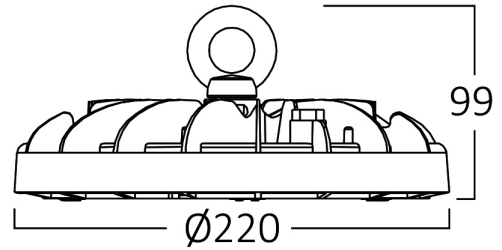

Braytron

TEKNIK VERI SAYFASI

MODEL	BT45-39111
AÇIKLAMA	BRY-HIBAY-ESP-100W-GRY-4000K-IP65-LED HIBAY

BRAYTRON SRL

MUNICIPIUL BUCUREȘTI, SECTOR 6, BLD. IULIU MANIU, NR.616, CORP B, ET.1,BUCUREȘTI, Sector 6(RO)
info@braytron.com
www.braytron.com