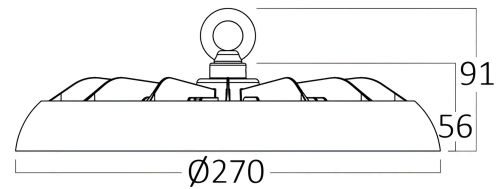

BRAYTRON SRL

MUNICIPIUL BUCUREȘTI, SECTOR 6, BLD. IULIU MANIU, NR.616, CORP B, ET.1,BUCUREȘTI, Sector 6(RO)
info@braytron.com
www.braytron.com