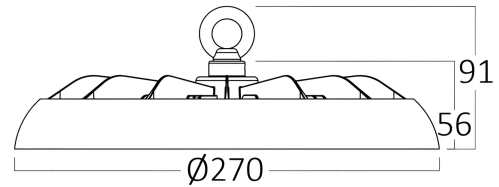

BRAYTRON SRL

MUNICIPIUL BUCUREȘTI, SECTOR 6, BLD. IULIU MANIU, NR.616, CORP B, ET.1,BUCUREȘTI, Sector 6(RO)
info@braytron.com
www.braytron.com