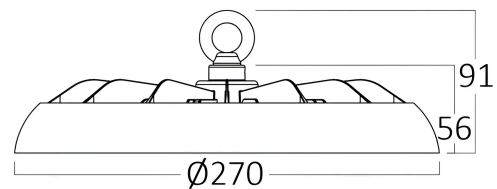

BRAYTRON LIGHTING

Bd. Iuliu Maniu, Nr.616, Sector 6, 061129, Bucuresti - ROMANIA
info@braytron.com
www.braytron.com

SPOTVISION ELECTRIC & LIGHTING S.R.L

Bd. Iuliu Maniu, Nr.616, Sector 6, 061129, Bucuresti - ROMANIA
sales@spotvisionelectric.ro
www.spotvisionelectric.ro

Pagina 1 din 2