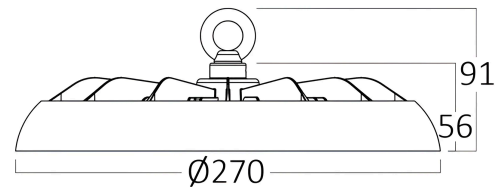

BRAYTRON SRL

MUNICIPIUL BUCUREȘTI, SECTOR 6, BLD. IULIU MANIU, NR.616, CORP B, ET.1,BUCUREȘTI,Sector 6(RO)
info@braytron.com
www.braytron.com

Pagina 1 din 2