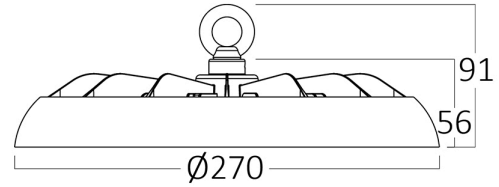

BRAYTRON SRL

MUNICIPIUL BUCUREȘTI, SECTOR 6, BLD. IULIU MANIU, NR.616, CORP B, ET.1,BUCUREȘTI, Sector 6(RO)
info@braytron.com
www.braytron.com

Sayfa 1 / 2