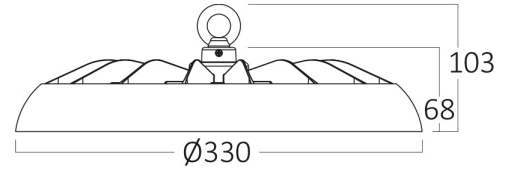

BRAYTRON SRL

MUNICIPIUL BUCUREȘTI, SECTOR 6, BLD. IULIU MANIU, NR.616, CORP B, ET.1,BUCUREȘTI, Sector 6(RO)
info@braytron.com
www.braytron.com

Sayfa 1 / 2