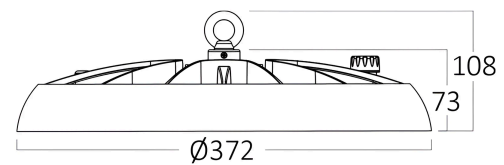

BRAYTRON SRL

MUNICIPIUL BUCUREȘTI, SECTOR 6, BLD. IULIU MANIU, NR.616, CORP B, ET.1,BUCUREȘTI, Sector 6(RO)
info@braytron.com
www.braytron.com

Pagina 1 din 2