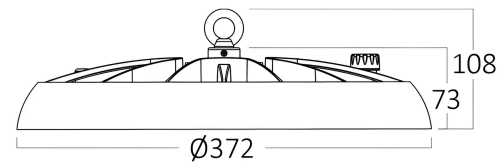

BRAYTRON SRL

MUNICIPIUL BUCUREȘTI, SECTOR 6, BLD. IULIU MANIU, NR.616, CORP B, ET.1,BUCUREȘTI, Sector 6(RO)
info@braytron.com
www.braytron.com