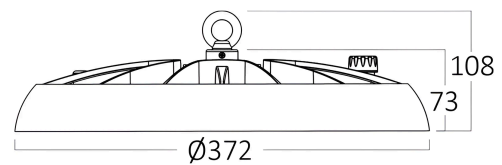

BRAYTRON LIGHTING

Bd. Iuliu Maniu, Nr.616, Sector 6, 061129, Bucuresti - ROMANIA
info@braytron.com
www.braytron.com

SPOTVISION ELECTRIC & LIGHTING S.R.L

Bd. Iuliu Maniu, Nr.616, Sector 6, 061129, Bucuresti - ROMANIA
sales@spotvisionelectric.ro
www.spotvisionelectric.ro

Pagina 1 din 2