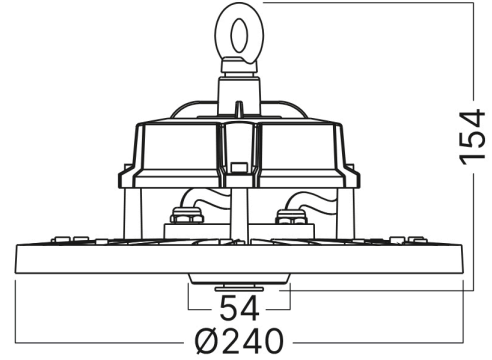

BRAYTRON SRL

MUNICIPIUL BUCUREȘTI, SECTOR 6, BLD. IULIU MANIU, NR.616, CORP B, ET.1,BUCUREȘTI, Sector 6(RO)
info@braytron.com
www.braytron.com

Sayfa 1 / 2