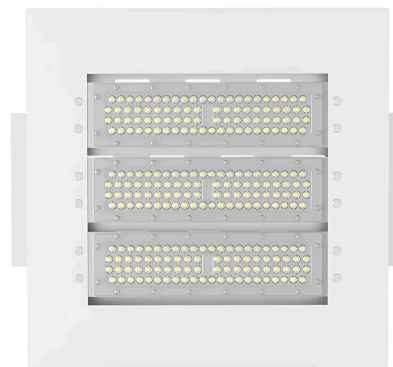

## TECHNISCHES DATENBLATT

MODELL BT46-09430

BESCHREIBUNG BRY-CANOPY-150W-WHT-6500K-CANOPY

BRAYTRON SRL

MUNICIPIUL BUCUREȘTI, SECTOR 6, BLD. IULIU MANIU, NR.616, CORP B, ET.1,BUCUREȘTI,Sector 6(RO)  
info@braytron.com  
www.braytron.com

## Allgemeine Merkmale

Modell	: BT46-09430
Hauptkategorie	: Außenbeleuchtung
Unterkategorie	: LED-Hallenstrahler (Highbay)
Typ	: Canopy
Gehäusefarbe	: White
Lampentyp/Form	: Directional
Dimmbar	: Not-Dimmable
Lichtquelle	: LED
Garantie	: 5 Years
Klasse	: CLASS I
IP (Schutzart)	: IP65

## Product Characteristics

Leistung	: 150
Farbtemperatur	: 6500K
Effektive Lumen	: 24000
Farbwiedergabeindex (CRI)	: $\geq 70$
Energieeffizienzklasse	: D
Lichtabstrahlwinkel	: 90°

## Dimensions & Weight

Länge	: 400 mm
Breite	: 400 mm
Höhe	: 75 mm
Gewicht	: 4800 gr