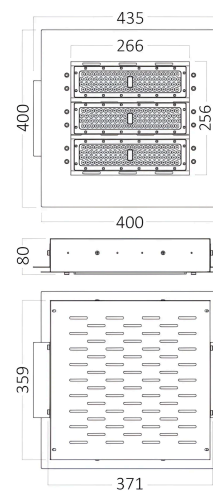

## TECHNISCHES DATENBLATT

MODELL BT46-09430

BESCHREIBUNG BRY-CANOPY-150W-WHT-6500K-CANOPY

BRAYTRON SRL

MUNICIPIUL BUCUREȘTI, SECTOR 6, BLD. IULIU MANIU, NR.616, CORP B, ET.1,BUCUREȘTI,Sector 6(RO)  
info@braytron.com  
www.braytron.com

## Allgemeine Merkmale

Modell	: BT46-09430
Hauptkategorie	: Außenbeleuchtung
Unterkategorie	: LED-Hallenstrahler (Highbay)
Typ	: Canopy
Gehäusefarbe	: White
Lampentyp/Form	: Directional
Dimmbar	: Not-Dimmable
Lichtquelle	: LED
Garantie	: 5 Years
Klasse	: CLASS I
IP (Schutzart)	: IP65

## Dimensions & Weight

Länge	: 400 mm
Breite	: 400 mm
Höhe	: 75 mm
Gewicht	: 4800 gr

## Paket-Informationen

Nettogewicht	: 4,8 kgs
Bruttogewicht	: 5,65 kgs
Stückzahl pro Karton (PCS/CTN)	: 1
Länge	: 47 cm
Breite	: 47 cm
Höhe	: 14 cm
EAN-Code	: 5949097743108