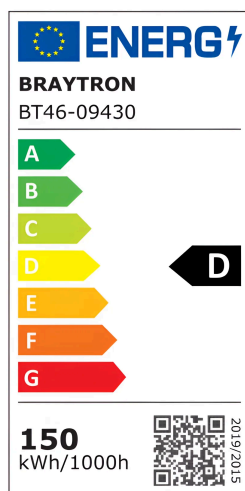

## TECHNISCHES DATENBLATT

MODELL BT46-09430

BESCHREIBUNG BRY-CANOPY-150W-WHT-6500K-CANOPY

BRAYTRON SRL

MUNICIPIUL BUCUREȘTI, SECTOR 6, BLD. IULIU MANIU, NR.616, CORP B, ET.1,BUCUREȘTI,Sector 6(RO)  
info@braytron.com  
www.braytron.com

## Allgemeine Merkmale

Modell	: BT46-09430
Hauptkategorie	: Außenbeleuchtung
Unterkategorie	: LED-Hallenstrahler (Highbay)
Typ	: Canopy
Gehäusefarbe	: White
Lampentyp/Form	: Directional
Dimmbar	: Not-Dimmable
Lichtquelle	: LED
Garantie	: 5 Years
Klasse	: CLASS I
IP (Schutzart)	: IP65

## Product Characteristics

Leistung	: 150
Farbtemperatur	: 6500K
Effektive Lumen	: 24000
Farbwiedergabeindex (CRI)	: $\geq 70$
Energieeffizienzklasse	: D
Lichtabstrahlwinkel	: 90°

## Elektrische Eigenschaften

Lebensdauer	: 30000 h
Spannung	: 170-265V 50/60Hz
Leistungsfaktor	: $>0,9$
Material	: Aluminium-PC
Arbeitstemperatur	: -20°C ~ +40°C