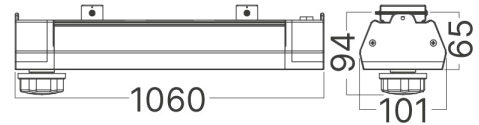

BRAYTRON SRL

MUNICIPIUL BUCUREȘTI, SECTOR 6, BLD. IULIU MANIU, NR.616, CORP B, ET.1,BUCUREȘTI, Sector 6(RO)
info@braytron.com
www.braytron.com

Sayfa 1 / 2