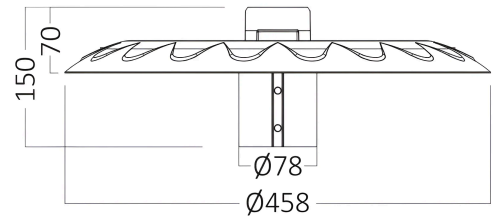

Braytron

TECHNICAL DATA SHEET

MODEL	BT48-07081
DESCRIPTION	BRY-TOPLIGHT-D460-BLC-3IN1-LED TOP LIGHT

BRAYTRON SRL

MUNICIPIUL BUCUREȘTI, SECTOR 6, BLD. IULIU MANIU, NR.616, CORP B, ET.1,BUCUREȘTI, Sector 6(RO)
info@braytron.com
www.braytron.com