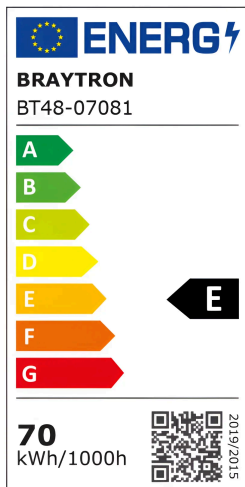

## TECHNICAL DATA SHEET

MODEL	BT48-07081
DESCRIPTION	BRY-TOPLIGHT-D460-BLC-3IN1-LED TOP LIGHT

BRAYTRON SRL

MUNICIPIUL BUCUREȘTI, SECTOR 6, BLD. IULIU MANIU, NR.616, CORP B, ET.1,BUCUREȘTI, Sector 6(RO)  
info@braytron.com  
www.braytron.com

## Product Characteristics

Wattage	:	70
Color Temperature	:	3IN1
Quse Lumen	:	10500
Color Rendering Index (CRI)	:	≥70
Energy Efficiency Level	:	E
Beam Angle	:	100°