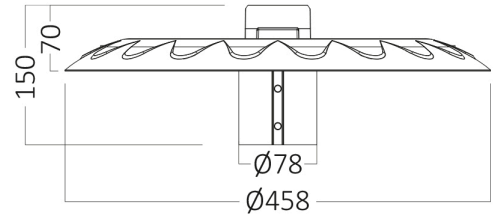

BRAYTRON SRL

MUNICIPIUL BUCUREȘTI, SECTOR 6, BLD. IULIU MANIU, NR.616, CORP B, ET.1,BUCUREȘTI, Sector 6(RO)
info@braytron.com
www.braytron.com

Sayfa 1 / 2