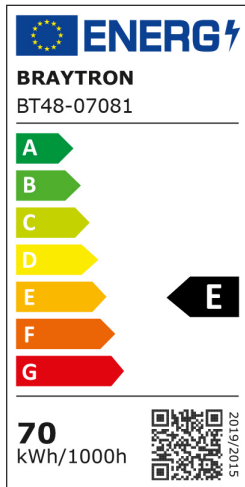

## TEKNİK VERİ SAYFASI

MODEL BT48-07081

AÇIKLAMA BRY-TOPLIGHT-D460-BLC-3IN1-LED TOP LIGHT

IP65

3 CCT

BRAYTRON SRL

MUNICIPIUL BUCUREȘTI, SECTOR 6, BLD. IULIU MANIU, NR.616, CORP B, ET.1,BUCUREȘTI, Sector 6(RO)  
info@braytron.com  
www.braytron.com

## Ürün Özellikleri

Watt Gücü	: 70
Renk Sıcaklığı	: 3IN1
Quse Lümen	: 10500
Renk Geriverim İndeksi (CRI)	: $\geq 70$
Enerji Verimlilik Seviyesi	: E
Işın Açısı	: 100°