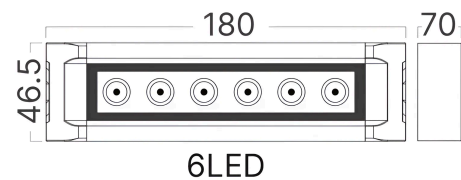

Braytron

ТЕХНИЧКИ ЛИСТ

МОДЕЛ	BT49-02206
ОПИС	BRY-WASHER-6LED-15D-18CM-3000K-IVY-WALL WASHER

BRAYTRON SRL

MUNICIPIUL BUCUREȘTI, SECTOR 6, BLD. IULIU MANIU, NR.616, CORP B, ET.1,BUCUREȘTI,Sector 6(RO)
info@braytron.com
www.braytron.com