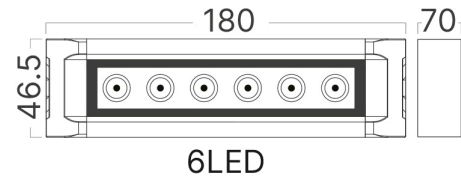

# Braytron

TEKNİK VERİ SAYFASI

MODEL BT49-02206

AÇIKLAMA BRY-WASHER-6LED-15D-18CM-3000K-IVY-WALL WASHER

IP65

BRAYTRON SRL

MUNICIPIUL BUCUREȘTI, SECTOR 6, BLD. IULIU MANIU, NR.616, CORP B, ET.1,BUCUREȘTI,Sector 6(RO)  
info@braytron.com  
www.braytron.com

## Genel Özellikler

Model No	: BT49-02206
Üst Kategori	: Dış Mekan Aydınlatma
Alt Kategori	: LED Duvar Yıkama Aydınlatması
Tür	: Wall Washer
Gövde Rengi	: Beige
Lamba Şekli	: Directional
Kısılabilir	: Not-Dimmable
Işık Kaynağı	: LED
Garanti	: 3 Years
Class	: CLASS I
IP	: IP65

## Ürün Özellikleri

Watt Gücü	: 6
Renk Sıcaklığı	: 3000K
Quse Lümen	: 420
Renk Geriverim İndeksi (CRI)	: $\geq 80$
Enerji Verimlilik Seviyesi	: G
Işın Açısı	: 15°

## Ölçüler & Ağırlık

Ürün Uzunluğu	: 180 mm
Ürün Genişliği	: 46,5 mm
Ürün Yüksekliği	: 70 mm
Ürün Ağırlığı	: 600 gr