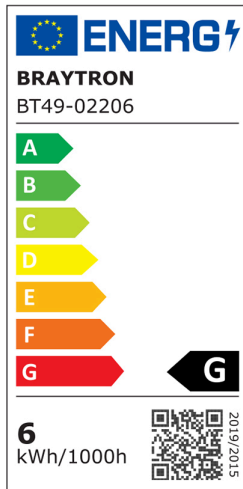

# Braytron

TEKNİK VERİ SAYFASI

MODEL BT49-02206

AÇIKLAMA BRY-WASHER-6LED-15D-18CM-3000K-IVY-WALL WASHER

IP65

BRAYTRON SRL

MUNICIPIUL BUCUREȘTI, SECTOR 6, BLD. IULIU MANIU, NR.616, CORP B, ET.1,BUCUREȘTI,Sector 6(RO)  
info@braytron.com  
www.braytron.com

## Genel Özellikler

Model No	: BT49-02206
Üst Kategori	: Dış Mekan Aydınlatma
Alt Kategori	: LED Duvar Yıkama Aydınlatması
Tür	: Wall Washer
Gövde Rengi	: Beige
Lamba Şekli	: Directional
Kısılabilir	: Not-Dimmable
Işık Kaynağı	: LED
Garanti	: 3 Years
Class	: CLASS I
IP	: IP65

## Ürün Özellikleri

Watt Gücü	: 6
Renk Sıcaklığı	: 3000K
Quse Lümen	: 420
Renk Geriverim İndeksi (CRI)	: $\geq 80$
Enerji Verimlilik Seviyesi	: G
Işın Açısı	: 15°