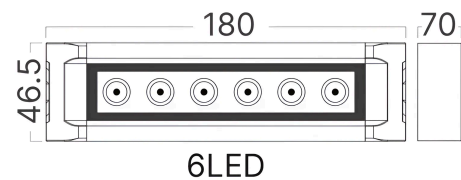

Braytron

ТЕХНИЧКИ ЛИСТ

МОДЕЛ	BT49-02216
ОПИС	BRY-WASHER-6LED-15D-18CM-4000K-IVY-WALL WASHER

BRAYTRON SRL

MUNICIPIUL BUCUREȘTI, SECTOR 6, BLD. IULIU MANIU, NR.616, CORP B, ET.1,BUCUREȘTI,Sector 6(RO)
info@braytron.com
www.braytron.com