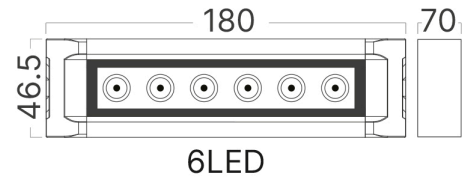

Braytron

TEKNİK VERİ SAYFASI

MODEL BT49-02216

AÇIKLAMA BRY-WASHER-6LED-15D-18CM-4000K-IVY-WALL WASHER

IP65

BRAYTRON SRL

MUNICIPIUL BUCUREȘTI, SECTOR 6, BLD. IULIU MANIU, NR.616, CORP B, ET.1,BUCUREȘTI,Sector 6(RO)
info@braytron.com
www.braytron.com

Sayfa 1 / 2

Genel Özellikler

Model No	: BT49-02216
Üst Kategori	: Dış Mekan Aydınlatma
Alt Kategori	: LED Duvar Yıkama Aydınlatması
Tür	: Wall Washer
Gövde Rengi	: Beige
Lamba Şekli	: Directional
Kısılabılır	: Not-Dimmable
Işık Kaynağı	: LED
Garanti	: 3 Years
Class	: CLASS I
IP	: IP65

Ürün Özellikleri

Watt Gücü	: 6
Renk Sıcaklığı	: 4000K
Quse Lümen	: 420
Renk Geriverim İndeksi (CRI)	: ≥ 80
Enerji Verimlilik Seviyesi	: G
Işın Açısı	: 15°

Elektriksel Özellikler

Lifetime	: 25000 h
Voltaj	: 220-240V 50/60Hz
Güç Faktörü	: $>0,5$
Material	: Aluminium-Glass
Çalışma Sıcaklığı	: -20°C ~ +40°C

Ölçüler & Ağırlık

Ürün Uzunluğu	: 180 mm
Ürün Genişliği	: 46,5 mm
Ürün Yüksekliği	: 70 mm
Ürün Ağırlığı	: 600 gr

Paketleme Bilgileri

Net Ağırlık	: 6 kgs
Brüt Ağırlık	: 6,5 kgs
Koli Adet Bilgisi	: 10
Uzunluk	: 22 cm
Genişlik	: 20 cm
Yükseklik	: 30 cm
Barkod	: 5949097748929