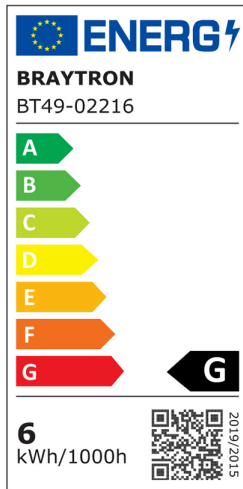

Braytron

TEKNİK VERİ SAYFASI

MODEL BT49-02216

AÇIKLAMA BRY-WASHER-6LED-15D-18CM-4000K-IVY-WALL WASHER

IP65

BRAYTRON SRL

MUNICIPIUL BUCUREȘTI, SECTOR 6, BLD. IULIU MANIU, NR.616, CORP B, ET.1,BUCUREȘTI,Sector 6(RO)
info@braytron.com
www.braytron.com

Sayfa 1 / 2

Genel Özellikler

Model No	: BT49-02216
Üst Kategori	: Dış Mekan Aydınlatma
Alt Kategori	: LED Duvar Yıkama Aydınlatması
Tür	: Wall Washer
Gövde Rengi	: Beige
Lamba Şekli	: Directional
Kısılabılır	: Not-Dimmable
Işık Kaynağı	: LED
Garanti	: 3 Years
Class	: CLASS I
IP	: IP65

Ürün Özellikleri

Watt Gücü	: 6
Renk Sıcaklığı	: 4000K
Quse Lümen	: 420
Renk Geriverim İndeksi (CRI)	: ≥ 80
Enerji Verimlilik Seviyesi	: G
Işın Açısı	: 15°

Elektriksel Özellikler

Lifetime	: 25000 h
Voltaj	: 220-240V 50/60Hz
Güç Faktörü	: $>0,5$
Material	: Aluminium-Glass
Çalışma Sıcaklığı	: -20°C ~ +40°C