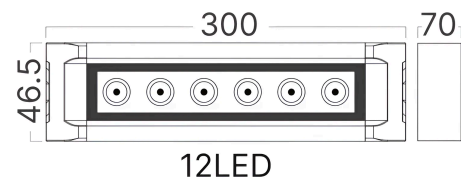

Braytron

ТЕХНИЧКИ ЛИСТ

МОДЕЛ BT49-04206

ОПИС BRY-WASHER-12LED-15D-30CM-3000K-IVY-WALL WASHER

BRAYTRON SRL

MUNICIPIUL BUCUREȘTI, SECTOR 6, BLD. IULIU MANIU, NR.616, CORP B, ET.1,BUCUREȘTI, Sector 6(RO)
info@braytron.com
www.braytron.com

Pagina 1 din 2