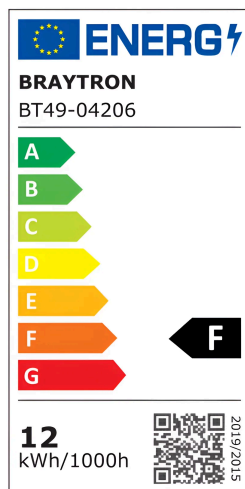

## ТЕХНИЧКИ ЛИСТ

МОДЕЛ BT49-04206

ОПИС BRY-WASHER-12LED-15D-30CM-3000K-IVY-WALL WASHER

BRAYTRON SRL

MUNICIPIUL BUCUREȘTI, SECTOR 6, BLD. IULIU MANIU, NR.616, CORP B, ET.1,BUCUREȘTI, Sector 6(RO)  
info@braytron.com  
www.braytron.com

## Opšte karakteristike

Model	: BT49-04206
Glavna kategorija	: Spoljašnja rasveta
Podkategorija	: LED wall washer
Tip	: Wall Washer
Boja kućišta	: Beige
Oblik lampe	: Directional
Dimmabilno	: Not-Dimmable
Izvor svetlosti	: LED
Garancija	: 3 Years
Klasa	: CLASS I
IP (Stepen zaštite)	: IP65

## Karakteristike proizvoda

Snaga	: 12
Temperatura boje	: 3000K
Efektivni lumeni	: 1120
Indeks reprodukcije boja (CRI)	: $\geq 80$
Nivo energetske efikasnosti	: F
Ugao emitovanja svetlosti	: 15°

## Električne karakteristike

Vek trajanja	: 25000 h
Napon	: 220-240V 50/60Hz
Faktor snage	: $>0,5$
Materijal	: Aluminium-Glass
Radna temperatura	: $-20^{\circ}\text{C} \sim +40^{\circ}\text{C}$