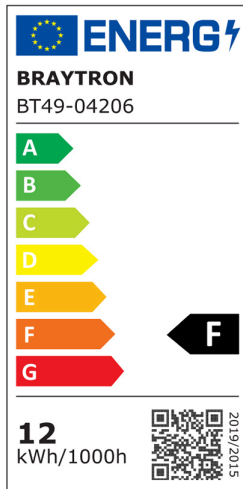

Braytron

TEKNİK VERİ SAYFASI

MODEL

BT49-04206

AÇIKLAMA

BRY-WASHER-12LED-15D-30CM-3000K-IVY-WALL WASHER

IP65

BRAYTRON SRL

MUNICIPIUL BUCUREȘTI, SECTOR 6, BLD. IULIU MANIU, NR.616, CORP B, ET.1,BUCUREȘTI, Sector 6(RO)
info@braytron.com
www.braytron.com

Sayfa 1 / 2

Genel Özellikler

Model No	: BT49-04206
Üst Kategori	: Dış Mekan Aydınlatma
Alt Kategori	: LED Duvar Yıkama Aydınlatması
Tür	: Wall Washer
Gövde Rengi	: Beige
Lamba Şekli	: Directional
Kısılabilir	: Not-Dimmable
Işık Kaynağı	: LED
Garanti	: 3 Years
Class	: CLASS I
IP	: IP65

Ürün Özellikleri

Watt Gücü	: 12
Renk Sıcaklığı	: 3000K
Quse Lümen	: 1120
Renk Geriverim İndeksi (CRI)	: ≥ 80
Enerji Verimlilik Seviyesi	: F
Işın Açısı	: 15°

Elektriksel Özellikler

Lifetime	: 25000 h
Voltaj	: 220-240V 50/60Hz
Güç Faktörü	: $>0,5$
Material	: Aluminium-Glass
Çalışma Sıcaklığı	: -20°C ~ +40°C