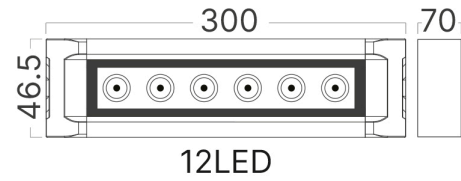

Braytron

TEKNİK VERİ SAYFASI

MODEL

BT49-04206

AÇIKLAMA

BRY-WASHER-12LED-15D-30CM-3000K-IVY-WALL WASHER

IP65

BRAYTRON SRL

MUNICIPIUL BUCUREȘTI, SECTOR 6, BLD. IULIU MANIU, NR.616, CORP B, ET.1,BUCUREȘTI, Sector 6(RO)
info@braytron.com
www.braytron.com

Sayfa 1 / 2

Genel Özellikler

Model No	: BT49-04206
Üst Kategori	: Dış Mekan Aydınlatma
Alt Kategori	: LED Duvar Yıkama Aydınlatması
Tür	: Wall Washer
Gövde Rengi	: Beige
Lamba Şekli	: Directional
Kısılabilir	: Not-Dimmable
Işık Kaynağı	: LED
Garanti	: 3 Years
Class	: CLASS I
IP	: IP65

Ürün Özellikleri

Watt Gücü	: 12
Renk Sıcaklığı	: 3000K
Quse Lümen	: 1120
Renk Geriverim İndeksi (CRI)	: ≥ 80
Enerji Verimlilik Seviyesi	: F
Işın Açısı	: 15°

Elektriksel Özellikler

Lifetime	: 25000 h
Voltaj	: 220-240V 50/60Hz
Güç Faktörü	: $>0,5$
Material	: Aluminium-Glass
Çalışma Sıcaklığı	: -20°C ~ +40°C

Ölçüler & Ağırlık

Ürün Uzunluğu	: 300 mm
Ürün Genişliği	: 46,5 mm
Ürün Yüksekliği	: 70 mm
Ürün Ağırlığı	: 850 gr

Paketleme Bilgileri

Net Ağırlık	: 8,5 kgs
Brüt Ağırlık	: 9,2 kgs
Koli Adet Bilgisi	: 10
Uzunluk	: 38 cm
Genişlik	: 16 cm
Yükseklik	: 30 cm
Barkod	: 5949097748936