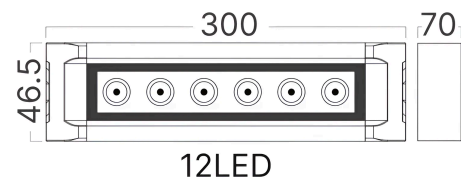

Braytron

ТЕХНИЧКИ ЛИСТ

МОДЕЛ BT49-04302

ОПИС BRY-WASHER-12LED-30D-30CM-3000K-D.GRY-WALL WASHER

BRAYTRON SRL

MUNICIPIUL BUCUREȘTI, SECTOR 6, BLD. IULIU MANIU, NR.616, CORP B, ET.1,BUCUREȘTI, Sector 6(RO)
info@braytron.com
www.braytron.com

Pagina 1 din 2