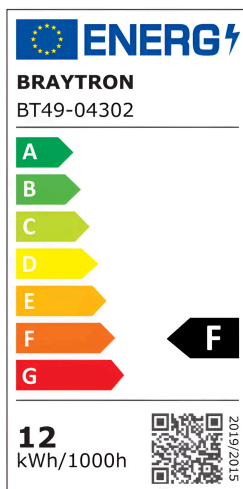

Braytron

ТЕХНИЧКИ ЛИСТ

МОДЕЛ BT49-04302

ОПИС BRY-WASHER-12LED-30D-30CM-3000K-D.GRY-WALL WASHER

BRAYTRON SRL

MUNICIPIUL BUCUREȘTI, SECTOR 6, BLD. IULIU MANIU, NR.616, CORP B, ET.1,BUCUREȘTI, Sector 6(RO)
info@braytron.com
www.braytron.com

Pagina 1 din 2

Opšte karakteristike

Model	: BT49-04302
Glavna kategorija	: Spoljašnja rasveta
Podkategorija	: LED wall washer
Tip	: Wall Washer
Boja kućišta	: Dark Grey
Oblik lampe	: Directional
Dimmabilno	: Not-Dimmable
Izvor svetlosti	: LED
Garancija	: 3 Years
Klasa	: CLASS I
IP (Stepen zaštite)	: IP65

Karakteristike proizvoda

Snaga	: 12
Temperatura boje	: 3000K
Efektivni lumeni	: 1120
Indeks reprodukcije boja (CRI)	: ≥ 80
Nivo energetske efikasnosti	: F
Ugao emitovanja svetlosti	: 30°

Električne karakteristike

Vek trajanja	: 25000 h
Napon	: 220-240V 50/60Hz
Faktor snage	: $>0,5$
Materijal	: Aluminium-Glass
Radna temperatura	: $-20^{\circ}\text{C} \sim +40^{\circ}\text{C}$

Dimenzije i težina artikla

Dužina	: 300 mm
Širina	: 46,5 mm
Visina	: 70 mm
Težina	: 850 gr