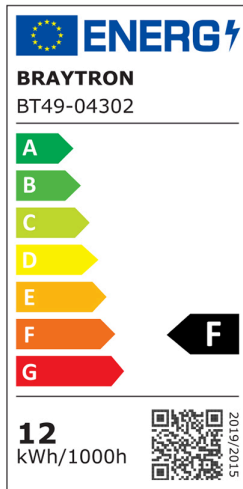

Braytron

TEKNİK VERİ SAYFASI

MODEL

BT49-04302

AÇIKLAMA

BRY-WASHER-12LED-30D-30CM-3000K-D.GRY-WALL WASHER

IP65

BRAYTRON SRL

MUNICIPIUL BUCUREȘTI, SECTOR 6, BLD. IULIU MANIU, NR.616, CORP B, ET.1,BUCUREȘTI, Sector 6(RO)
info@braytron.com
www.braytron.com

Sayfa 1 / 2

Genel Özellikler

Model No	: BT49-04302
Üst Kategori	: Dış Mekan Aydınlatma
Alt Kategori	: LED Duvar Yıkama Aydınlatması
Tür	: Wall Washer
Gövde Rengi	: Dark Grey
Lamba Şekli	: Directional
Kısılabilir	: Not-Dimmable
Işık Kaynağı	: LED
Garanti	: 3 Years
Class	: CLASS I
IP	: IP65

Ürün Özellikleri

Watt Gücü	: 12
Renk Sıcaklığı	: 3000K
Quse Lümen	: 1120
Renk Geriverim İndeksi (CRI)	: ≥ 80
Enerji Verimlilik Seviyesi	: F
Işın Açısı	: 30°

Elektriksel Özellikler

Lifetime	: 25000 h
Voltaj	: 220-240V 50/60Hz
Güç Faktörü	: $>0,5$
Material	: Aluminium-Glass
Çalışma Sıcaklığı	: -20°C ~ +40°C