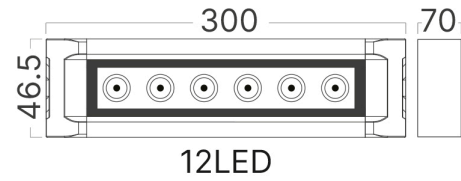

Braytron

TEKNİK VERİ SAYFASI

MODEL

BT49-04302

AÇIKLAMA

BRY-WASHER-12LED-30D-30CM-3000K-D.GRY-WALL WASHER

IP65

BRAYTRON SRL

MUNICIPIUL BUCUREȘTI, SECTOR 6, BLD. IULIU MANIU, NR.616, CORP B, ET.1,BUCUREȘTI, Sector 6(RO)
info@braytron.com
www.braytron.com

Sayfa 1 / 2

Genel Özellikler

Model No	: BT49-04302
Üst Kategori	: Dış Mekan Aydınlatma
Alt Kategori	: LED Duvar Yıkama Aydınlatması
Tür	: Wall Washer
Gövde Rengi	: Dark Grey
Lamba Şekli	: Directional
Kısılabilir	: Not-Dimmable
Işık Kaynağı	: LED
Garanti	: 3 Years
Class	: CLASS I
IP	: IP65

Ürün Özellikleri

Watt Gücü	: 12
Renk Sıcaklığı	: 3000K
Quse Lümen	: 1120
Renk Geriverim İndeksi (CRI)	: ≥ 80
Enerji Verimlilik Seviyesi	: F
Işın Açısı	: 30°

Elektriksel Özellikler

Lifetime	: 25000 h
Voltaj	: 220-240V 50/60Hz
Güç Faktörü	: $>0,5$
Material	: Aluminium-Glass
Çalışma Sıcaklığı	: -20°C ~ +40°C

Ölçüler & Ağırlık

Ürün Uzunluğu	: 300 mm
Ürün Genişliği	: 46,5 mm
Ürün Yüksekliği	: 70 mm
Ürün Ağırlığı	: 850 gr

Paketleme Bilgileri

Net Ağırlık	: 8,5 kgs
Brüt Ağırlık	: 9,2 kgs
Koli Adet Bilgisi	: 10
Uzunluk	: 38 cm
Genişlik	: 16 cm
Yükseklik	: 30 cm
Barkod	: 5949097748349