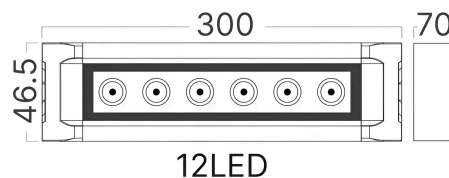

Braytron

ТЕХНИЧКИ ЛИСТ

МОДЕЛ

BT49-04312

ОПИС

BRY-WASHER-12LED-30D-30CM-4000K-D.GRY-WALL WASHER

BRAYTRON SRL

MUNICIPIUL BUCUREȘTI, SECTOR 6, BLD. IULIU MANIU, NR.616, CORP B, ET.1,BUCUREȘTI,Sector 6(RO)
info@braytron.com
www.braytron.com

Pagina 1 din 2