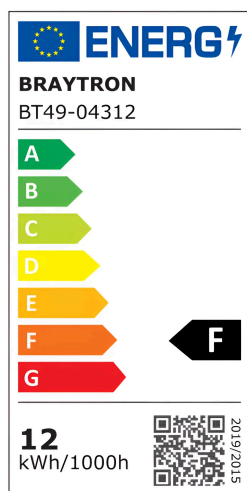

Braytron

ТЕХНИЧКИ ЛИСТ

МОДЕЛ

BT49-04312

ОПИС

BRY-WASHER-12LED-30D-30CM-4000K-D.GRY-WALL WASHER

BRAYTRON SRL

MUNICIPIUL BUCUREȘTI, SECTOR 6, BLD. IULIU MANIU, NR.616, CORP B, ET.1,BUCUREȘTI,Sector 6(RO)
info@braytron.com
www.braytron.com

Pagina 1 din 2

Opšte karakteristike

Model	:	BT49-04312
Glavna kategorija	:	Spoljašnja rasveta
Podkategorija	:	LED wall washer
Tip	:	Wall Washer
Boja kućišta	:	Dark Grey
Oblik lampe	:	Directional
Dimmabilno	:	Not-Dimmable
Izvor svetlosti	:	LED
Garancija	:	3 Years
Klasa	:	CLASS I
IP (Stepen zaštite)	:	IP65

Karakteristike proizvoda

Snaga	:	12
Temperatura boje	:	4000K
Efektivni lumeni	:	1120
Indeks reprodukcije boja (CRI)	:	≥80
Nivo energetske efikasnosti	:	F
Ugao emitovanja svetlosti	:	30°

Električne karakteristike

Vek trajanja	:	25000 h
Napon	:	220-240V 50/60Hz
Faktor snage	:	>0,5
Materijal	:	Aluminium-Glass
Radna temperatura	:	-20°C ~ +40°C

Dimenzije i težina artikla

Dužina	:	300 mm
Širina	:	46,5 mm
Visina	:	70 mm
Težina	:	850 gr