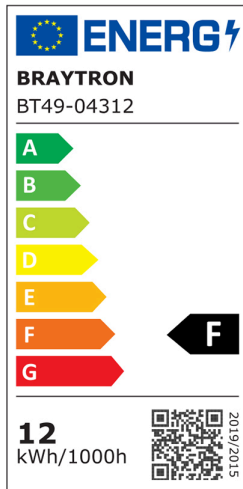

Braytron

TEKNİK VERİ SAYFASI

MODEL

BT49-04312

AÇIKLAMA

BRY-WASHER-12LED-30D-30CM-4000K-D.GRY-WALL WASHER

IP65

BRAYTRON SRL

MUNICIPIUL BUCUREȘTI, SECTOR 6, BLD. IULIU MANIU, NR.616, CORP B, ET.1,BUCUREȘTI, Sector 6(RO)
info@braytron.com
www.braytron.com

Sayfa 1 / 2

Genel Özellikler

Model No	: BT49-04312
Üst Kategori	: Dış Mekan Aydınlatma
Alt Kategori	: LED Duvar Yıkama Aydınlatması
Tür	: Wall Washer
Gövde Rengi	: Dark Grey
Lamba Şekli	: Directional
Kısılabilir	: Not-Dimmable
Işık Kaynağı	: LED
Garanti	: 3 Years
Class	: CLASS I
IP	: IP65

Ürün Özellikleri

Watt Gücü	: 12
Renk Sıcaklığı	: 4000K
Quse Lümen	: 1120
Renk Geriverim İndeksi (CRI)	: ≥ 80
Enerji Verimlilik Seviyesi	: F
Işın Açısı	: 30°

Elektriksel Özellikler

Lifetime	: 25000 h
Voltaj	: 220-240V 50/60Hz
Güç Faktörü	: $>0,5$
Material	: Aluminium-Glass
Çalışma Sıcaklığı	: -20°C ~ +40°C