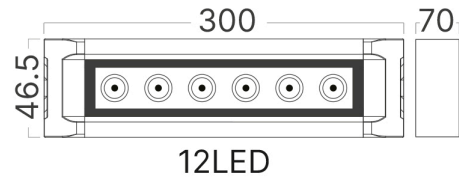

Braytron

TEKNİK VERİ SAYFASI

MODEL

BT49-04312

AÇIKLAMA

BRY-WASHER-12LED-30D-30CM-4000K-D.GRY-WALL WASHER

IP65

BRAYTRON SRL

Ürün Özellikleri

Watt Gücü	: 12
Renk Sıcaklığı	: 4000K
Quse Lümen	: 1120
Renk Geriverim İndeksi (CRI)	: ≥ 80
Enerji Verimlilik Seviyesi	: F
Işın Açısı	: 30°

Elektriksel Özellikler

Lifetime	: 25000 h
Voltaj	: 220-240V 50/60Hz
Güç Faktörü	: $>0,5$
Material	: Aluminium-Glass
Çalışma Sıcaklığı	: -20°C ~ +40°C

Ölçüler & Ağırlık

Ürün Uzunluğu	: 300 mm
Ürün Genişliği	: 46,5 mm
Ürün Yüksekliği	: 70 mm
Ürün Ağırlığı	: 850 gr

Paketleme Bilgileri

Net Ağırlık	: 8,5 kgs
Brüt Ağırlık	: 9,2 kgs
Koli Adet Bilgisi	: 10
Uzunluk	: 38 cm
Genişlik	: 16 cm
Yükseklik	: 30 cm
Barkod	: 5949097748363