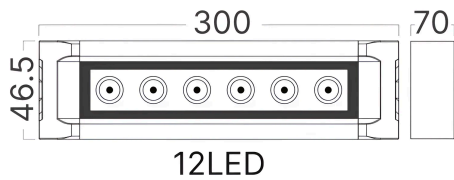

Braytron

ТЕХНИЧКИ ЛИСТ

МОДЕЛ	BT49-04362
ОПИС	BRY-WASHER-12LED-30D-30CM-AMB-D.GRY-WALL WASHER

BRAYTRON SRL

MUNICIPIUL BUCUREȘTI, SECTOR 6, BLD. IULIU MANIU, NR.616, CORP B, ET.1,BUCUREȘTI,Sector 6(RO)
info@braytron.com
www.braytron.com

Opšte karakteristike

Model	: BT49-04362
Glavna kategorija	: Spoljašnja rasveta
Podkategorija	: LED wall washer
Tip	: Wall Washer
Boja kućišta	: Dark Grey
Oblik lampe	: Directional
Dimmabilno	: Not-Dimmable
Izvor svetlosti	: LED
Garancija	: 3 Years
Klasa	: CLASS I
IP (Stepen zaštite)	: IP65

Karakteristike proizvoda

Snaga	: 12
Temperatura boje	: Amber
Indeks reprodukcije boja (CRI)	: ≥ 80
Ugao emitovanja svetlosti	: 30°

Električne karakteristike

Vek trajanja	: 25000 h
Napon	: 220-240V 50/60Hz
Faktor snage	: >0,5
Materijal	: Aluminium-Glass
Radna temperatura	: -20°C ~ +40°C

Dimenzije i težina artikla

Dužina	: 300 mm
Širina	: 46,5 mm
Visina	: 70 mm
Težina	: 850 gr

Informacije o pakovanju

Neto težina	: 8,5 kgs
Bruto težina	: 9,2 kgs
Komada u pakovanju (PCS/CTN)	: 10
Dužina	: 38 cm
Širina	: 16 cm
Visina	: 30 cm
EAN kod	: 5949097748370