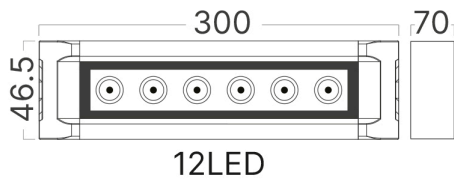

Braytron

TEKNIK VERI SAYFASI

MODEL

BT49-04362

AÇIKLAMA

BRY-WASHER-12LED-30D-30CM-AMB-D.GRY-WALL WASHER

IP65

BRAYTRON SRL

MUNICIPIUL BUCUREȘTI, SECTOR 6, BLD. IULIU MANIU, NR.616, CORP B, ET.1,BUCUREȘTI, Sector 6(RO)
info@braytron.com
www.braytron.com

Sayfa 1 / 2

Genel Özellikler

Model No	: BT49-04362
Üst Kategori	: Dış Mekan Aydınlatma
Alt Kategori	: LED Duvar Yıkama Aydınlatması
Tür	: Wall Washer
Gövde Rengi	: Dark Grey
Lamba Şekli	: Directional
Kısılabilir	: Not-Dimmable
Işık Kaynağı	: LED
Garanti	: 3 Years
Class	: CLASS I
IP	: IP65

Ürün Özellikleri

Watt Gücü	: 12
Renk Sıcaklığı	: Amber
Renk Geriverim İndeksi (CRI)	: ≥ 80
Işın Açısı	: 30°

Elektriksel Özellikler

Lifetime	: 25000 h
Voltaj	: 220-240V 50/60Hz
Güç Faktörü	: $>0,5$
Material	: Aluminium-Glass
Çalışma Sıcaklığı	: -20°C ~ +40°C

Ölçüler & Ağırlık

Ürün Uzunluğu	: 300 mm
Ürün Genişliği	: 46,5 mm
Ürün Yüksekliği	: 70 mm
Ürün Ağırlığı	: 850 gr

Paketleme Bilgileri

Net Ağırlık	: 8,5 kgs
Brüt Ağırlık	: 9,2 kgs
Koli Adet Bilgisi	: 10
Uzunluk	: 38 cm
Genişlik	: 16 cm
Yükseklik	: 30 cm
Barkod	: 5949097748370