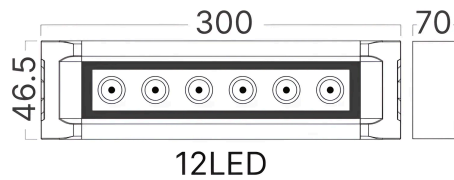

Braytron

ТЕХНИЧКИ ЛИСТ

МОДЕЛ	BT49-04392
ОПИС	BRY-WASHER-12LED-30D-30CM-RGB-D.GRY-WALL WASHER

BRAYTRON SRL

MUNICIPIUL BUCUREȘTI, SECTOR 6, BLD. IULIU MANIU, NR.616, CORP B, ET.1,BUCUREȘTI,Sector 6(RO)
info@braytron.com
www.braytron.com

Opšte karakteristike

Model	: BT49-04392
Glavna kategorija	: Spoljašnja rasveta
Podkategorija	: LED wall washer
Tip	: Wall Washer
Boja kućišta	: Dark Grey
Oblik lampe	: Directional
Dimmabilno	: Not-Dimmable
Izvor svetlosti	: LED
Garancija	: 3 Years
Klasa	: CLASS I
IP (Stepen zaštite)	: IP65

Karakteristike proizvoda

Snaga	: 12
Temperatura boje	: RGB
Indeks reprodukcije boja (CRI)	: ≥ 80
Ugao emitovanja svetlosti	: 30°

Električne karakteristike

Vek trajanja	: 25000 h
Napon	: 220-240V 50/60Hz
Faktor snage	: >0,5
Materijal	: Aluminium-Glass
Radna temperatura	: -20°C ~ +40°C

Dimenzije i težina artikla

Dužina	: 300 mm
Širina	: 46,5 mm
Visina	: 70 mm
Težina	: 850 gr

Informacije o pakovanju

Neto težina	: 8,5 kgs
Bruto težina	: 9,2 kgs
Komada u pakovanju (PCS/CTN)	: 10
Dužina	: 38 cm
Širina	: 16 cm
Visina	: 30 cm
EAN kod	: 5949097748387