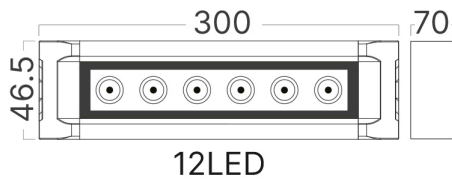

Braytron

TEKNIK VERI SAYFASI

MODEL

BT49-04392

AÇIKLAMA

BRY-WASHER-12LED-30D-30CM-RGB-D.GRY-WALL WASHER

IP65

BRAYTRON SRL

MUNICIPIUL BUCUREȘTI, SECTOR 6, BLD. IULIU MANIU, NR.616, CORP B, ET.1,BUCUREȘTI,Sector 6(RO)
info@braytron.com
www.braytron.com

Sayfa 1 / 2

Genel Özellikler

Model No	: BT49-04392
Üst Kategori	: Dış Mekan Aydınlatma
Alt Kategori	: LED Duvar Yıkama Aydınlatması
Tür	: Wall Washer
Gövde Rengi	: Dark Grey
Lamba Şekli	: Directional
Kısılabilir	: Not-Dimmable
Işık Kaynağı	: LED
Garanti	: 3 Years
Class	: CLASS I
IP	: IP65

Ürün Özellikleri

Watt Gücü	: 12
Renk Sıcaklığı	: RGB
Renk Geriverim İndeksi (CRI)	: ≥ 80
Işın Açısı	: 30°

Elektriksel Özellikler

Lifetime	: 25000 h
Voltaj	: 220-240V 50/60Hz
Güç Faktörü	: $>0,5$
Material	: Aluminium-Glass
Çalışma Sıcaklığı	: -20°C ~ +40°C

Ölçüler & Ağırlık

Ürün Uzunluğu	: 300 mm
Ürün Genişliği	: 46,5 mm
Ürün Yüksekliği	: 70 mm
Ürün Ağırlığı	: 850 gr

Paketleme Bilgileri

Net Ağırlık	: 8,5 kgs
Brüt Ağırlık	: 9,2 kgs
Koli Adet Bilgisi	: 10
Uzunluk	: 38 cm
Genişlik	: 16 cm
Yükseklik	: 30 cm
Barkod	: 5949097748387