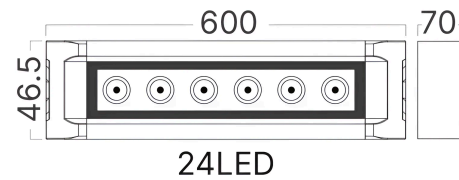

Braytron

ТЕХНИЧКИ ЛИСТ

МОДЕЛ

BT49-06302

ОПИС

BRY-WASHER-24LED-30D-60CM-3000K-D.GRY-WALL WASHER

BRAYTRON SRL

MUNICIPIUL BUCUREȘTI, SECTOR 6, BLD. IULIU MANIU, NR.616, CORP B, ET.1,BUCUREȘTI,Sector 6(RO)
info@braytron.com
www.braytron.com

Pagina 1 din 2