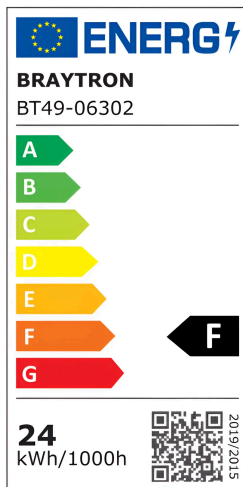

Braytron

ТЕХНИЧКИ ЛИСТ

МОДЕЛ

BT49-06302

ОПИС

BRY-WASHER-24LED-30D-60CM-3000K-D.GRY-WALL WASHER

BRAYTRON SRL

MUNICIPIUL BUCUREȘTI, SECTOR 6, BLD. IULIU MANIU, NR.616, CORP B, ET.1,BUCUREȘTI,Sector 6(RO)
info@braytron.com
www.braytron.com

Pagina 1 din 2

Opšte karakteristike

Model	: BT49-06302
Glavna kategorija	: Spoljašnja rasveta
Podkategorija	: LED wall washer
Tip	: Wall Washer
Boja kućišta	: Dark Grey
Oblik lampe	: Directional
Dimmabilno	: Not-Dimmable
Izvor svetlosti	: LED
Garancija	: 3 Years
Klasa	: CLASS I
IP (Stepen zaštite)	: IP65

Karakteristike proizvoda

Snaga	: 24
Temperatura boje	: 3000K
Efektivni lumeni	: 2100
Indeks reprodukcije boja (CRI)	: ≥ 80
Nivo energetske efikasnosti	: F
Ugao emitovanja svetlosti	: 30°

Električne karakteristike

Vek trajanja	: 25000 h
Napon	: 220-240V 50/60Hz
Faktor snage	: $>0,5$
Materijal	: Aluminium-Glass
Radna temperatura	: -20°C ~ +40°C

Dimenzije i težina artikla

Dužina	: 600 mm
Širina	: 46,5 mm
Visina	: 70 mm
Težina	: 1400 gr