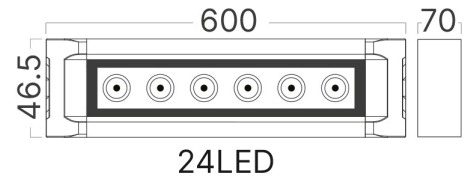

Braytron

TEKNIK VERI SAYFASI

MODEL

BT49-06302

AÇIKLAMA

BRY-WASHER-24LED-30D-60CM-3000K-D.GRY-WALL WASHER

IP65

BRAYTRON SRL

MUNICIPIUL BUCUREȘTI, SECTOR 6, BLD. IULIU MANIU, NR.616, CORP B, ET.1,BUCUREȘTI, Sector 6(RO)
info@braytron.com
www.braytron.com

Sayfa 1 / 2

Genel Özellikler

Model No	: BT49-06302
Üst Kategori	: Dış Mekan Aydınlatma
Alt Kategori	: LED Duvar Yıkama Aydınlatması
Tür	: Wall Washer
Gövde Rengi	: Dark Grey
Lamba Şekli	: Directional
Kısılabilir	: Not-Dimmable
Işık Kaynağı	: LED
Garanti	: 3 Years
Class	: CLASS I
IP	: IP65

Ürün Özellikleri

Watt Gücü	: 24
Renk Sıcaklığı	: 3000K
Quse Lümen	: 2100
Renk Geriverim İndeksi (CRI)	: ≥ 80
Enerji Verimlilik Seviyesi	: F
Işın Açısı	: 30°

Elektriksel Özellikler

Lifetime	: 25000 h
Voltaj	: 220-240V 50/60Hz
Güç Faktörü	: $>0,5$
Material	: Aluminium-Glass
Çalışma Sıcaklığı	: -20°C ~ +40°C

Ölçüler & Ağırlık

Ürün Uzunluğu	: 600 mm
Ürün Genişliği	: 46,5 mm
Ürün Yüksekliği	: 70 mm
Ürün Ağırlığı	: 1400 gr

Paketleme Bilgileri

Net Ağırlık	: 14 kgs
Brüt Ağırlık	: 15 kgs
Koli Adet Bilgisi	: 10
Uzunluk	: 68 cm
Genişlik	: 16 cm
Yükseklik	: 30 cm
Barkod	: 5949097748394