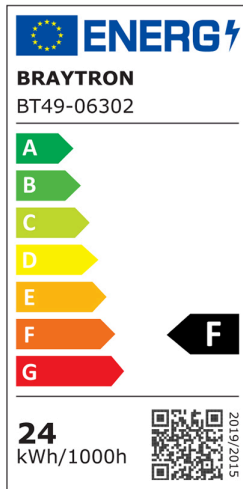

Braytron

TEKNIK VERI SAYFASI

MODEL

BT49-06302

AÇIKLAMA

BRY-WASHER-24LED-30D-60CM-3000K-D.GRY-WALL WASHER

IP65

BRAYTRON SRL

MUNICIPIUL BUCUREȘTI, SECTOR 6, BLD. IULIU MANIU, NR.616, CORP B, ET.1,BUCUREȘTI, Sector 6(RO)
info@braytron.com
www.braytron.com

Sayfa 1 / 2

Genel Özellikler

Model No	: BT49-06302
Üst Kategori	: Dış Mekan Aydınlatma
Alt Kategori	: LED Duvar Yıkama Aydınlatması
Tür	: Wall Washer
Gövde Rengi	: Dark Grey
Lamba Şekli	: Directional
Kısılabilir	: Not-Dimmable
Işık Kaynağı	: LED
Garanti	: 3 Years
Class	: CLASS I
IP	: IP65

Ürün Özellikleri

Watt Gücü	: 24
Renk Sıcaklığı	: 3000K
Quse Lümen	: 2100
Renk Geriverim İndeksi (CRI)	: ≥ 80
Enerji Verimlilik Seviyesi	: F
Işın Açısı	: 30°

Elektriksel Özellikler

Lifetime	: 25000 h
Voltaj	: 220-240V 50/60Hz
Güç Faktörü	: $>0,5$
Material	: Aluminium-Glass
Çalışma Sıcaklığı	: -20°C ~ +40°C