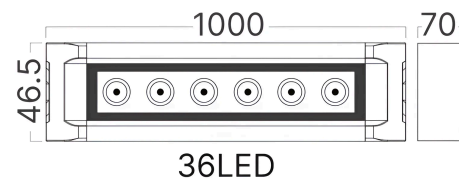

Braytron

ТЕХНИЧКИ ЛИСТ

МОДЕЛ BT49-07302

ОПИС BRY-WASHER-36LED-30D-100CM-3000K-D.GRY-WALL WASHER

BRAYTRON SRL

MUNICIPIUL BUCUREȘTI, SECTOR 6, BLD. IULIU MANIU, NR.616, CORP B, ET.1,BUCUREȘTI,Sector 6(RO)
info@braytron.com
www.braytron.com

Pagina 1 din 2