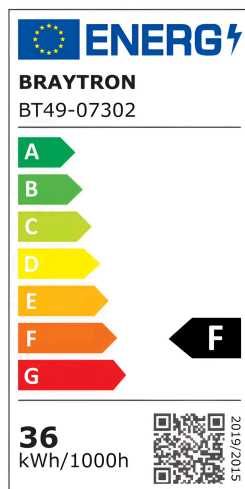

Braytron

ТЕХНИЧКИ ЛИСТ

МОДЕЛ BT49-07302

ОПИС BRY-WASHER-36LED-30D-100CM-3000K-D.GRY-WALL WASHER

BRAYTRON SRL

MUNICIPIUL BUCUREȘTI, SECTOR 6, BLD. IULIU MANIU, NR.616, CORP B, ET.1,BUCUREȘTI,Sector 6(RO)
info@braytron.com
www.braytron.com

Pagina 1 din 2

Opšte karakteristike

Model	: BT49-07302
Glavna kategorija	: Spoljašnja rasveta
Podkategorija	: LED wall washer
Tip	: Wall Washer
Boja kućišta	: Dark Grey
Oblik lampe	: Directional
Dimmabilno	: Not-Dimmable
Izvor svetlosti	: LED
Garancija	: 3 Years
Klasa	: CLASS I
IP (Stepen zaštite)	: IP65

Karakteristike proizvoda

Snaga	: 36
Temperatura boje	: 3000K
Efektivni lumeni	: 3350
Indeks reprodukcije boja (CRI)	: ≥ 80
Nivo energetske efikasnosti	: F
Ugao emitovanja svetlosti	: 30°

Električne karakteristike

Vek trajanja	: 25000 h
Napon	: 220-240V 50/60Hz
Faktor snage	: $>0,5$
Materijal	: Aluminium-Glass
Radna temperatura	: -20°C ~ +40°C

Dimenzije i težina artikla

Dužina	: 1000 mm
Širina	: 46,5 mm
Visina	: 70 mm
Težina	: 2000 gr