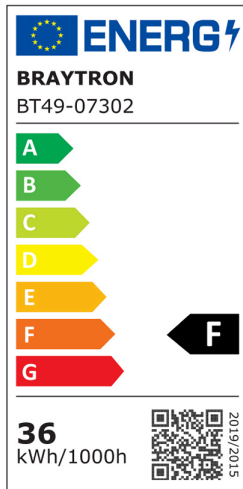

## TEKNIK VERI SAYFASI

MODEL

BT49-07302

AÇIKLAMA

BRY-WASHER-36LED-30D-100CM-3000K-D.GRY-WALL WASHER

IP65

BRAYTRON SRL

MUNICIPIUL BUCUREȘTI, SECTOR 6, BLD. IULIU MANIU, NR.616, CORP B, ET.1,BUCUREȘTI,Sector 6(RO)  
info@braytron.com  
www.braytron.com

## Genel Özellikler

Model No	: BT49-07302
Üst Kategori	: Dış Mekan Aydınlatma
Alt Kategori	: LED Duvar Yıkama Aydınlatması
Tür	: Wall Washer
Gövde Rengi	: Dark Grey
Lamba Şekli	: Directional
Kısılabilir	: Not-Dimmable
Işık Kaynağı	: LED
Garanti	: 3 Years
Class	: CLASS I
IP	: IP65

## Ürün Özellikleri

Watt Gücü	: 36
Renk Sıcaklığı	: 3000K
Quse Lümen	: 3350
Renk Geriverim İndeksi (CRI)	: $\geq 80$
Enerji Verimlilik Seviyesi	: F
Işın Açısı	: 30°