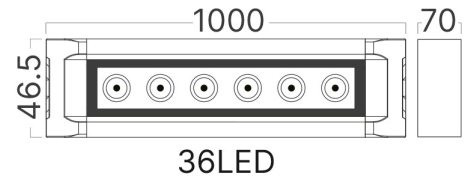

## TEKNIK VERI SAYFASI

MODEL

BT49-07302

AÇIKLAMA

BRY-WASHER-36LED-30D-100CM-3000K-D.GRY-WALL WASHER

IP65

BRAYTRON SRL

MUNICIPIUL BUCUREȘTI, SECTOR 6, BLD. IULIU MANIU, NR.616, CORP B, ET.1,BUCUREȘTI,Sector 6(RO)  
info@braytron.com  
www.braytron.com

## Genel Özellikler

Model No	: BT49-07302
Üst Kategori	: Dış Mekan Aydınlatma
Alt Kategori	: LED Duvar Yıkama Aydınlatması
Tür	: Wall Washer
Gövde Rengi	: Dark Grey
Lamba Şekli	: Directional
Kısılabilir	: Not-Dimmable
Işık Kaynağı	: LED
Garanti	: 3 Years
Class	: CLASS I
IP	: IP65

## Ölçüler & Ağırlık

Ürün Uzunluğu	: 1000 mm
Ürün Genişliği	: 46,5 mm
Ürün Yüksekliği	: 70 mm
Ürün Ağırlığı	: 2000 gr

## Paketleme Bilgileri

Net Ağırlık	: 12 kgs
Brüt Ağırlık	: 13,3 kgs
Koli Adet Bilgisi	: 6
Uzunluk	: 108 cm
Genişlik	: 16 cm
Yükseklik	: 19 cm
Barkod	: 5949097748400

BRAYTRON SRL

MUNICIPIUL BUCUREȘTI, SECTOR 6, BLD. IULIU MANIU, NR.616, CORP B, ET.1,BUCUREȘTI, Sector 6(RO)