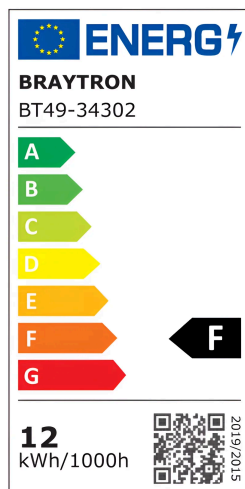

Braytron

ТЕХНИЧКИ ЛИСТ

МОДЕЛ BT49-34302

ОПИС BRY-WASHER-12LED-30D-30CM-3000K-GRY-WALL WASHER

BRAYTRON SRL

MUNICIPIUL BUCUREȘTI, SECTOR 6, BLD. IULIU MANIU, NR.616, CORP B, ET.1,BUCUREȘTI, Sector 6(RO)
info@braytron.com
www.braytron.com

Pagina 1 din 2

Opšte karakteristike

Model	: BT49-34302
Glavna kategorija	: Spoljašnja rasveta
Podkategorija	: LED wall washer
Tip	: Wall Washer
Boja kućišta	: Grey
Oblik lampe	: Directional
Dimmabilno	: Not-Dimmable
Izvor svetlosti	: LED
Garancija	: 2 Years
Klasa	: CLASS I
IP (Stepen zaštite)	: IP65

Karakteristike proizvoda

Snaga	: 12
Temperatura boje	: 3000K
Efektivni lumeni	: 1120
Indeks reprodukcije boja (CRI)	: ≥ 80
Nivo energetske efikasnosti	: F
Ugao emitovanja svetlosti	: 30°

Električne karakteristike

Vek trajanja	: 20000 h
Napon	: 220-240V 50/60Hz
Faktor snage	: $>0,9$
Materijal	: Aluminium-PC
Radna temperatura	: -20°C ~ +40°C

Dimenzije i težina artikla

Dužina	: 308 mm
Širina	: 78 mm
Visina	: 25 mm
Težina	: 450 gr