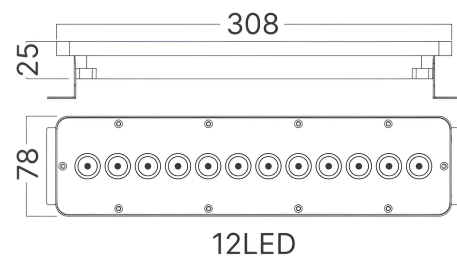

Braytron

ТЕХНИЧКИ ЛИСТ

МОДЕЛ BT49-34302

ОПИС BRY-WASHER-12LED-30D-30CM-3000K-GRY-WALL WASHER

BRAYTRON SRL

MUNICIPIUL BUCUREȘTI, SECTOR 6, BLD. IULIU MANIU, NR.616, CORP B, ET.1,BUCUREȘTI, Sector 6(RO)
info@braytron.com
www.braytron.com

Pagina 1 din 2

Opšte karakteristike

Model	: BT49-34302
Glavna kategorija	: Spoljašnja rasveta
Podkategorija	: LED wall washer
Tip	: Wall Washer
Boja kućišta	: Grey
Oblik lampe	: Directional
Dimmabilno	: Not-Dimmable
Izvor svetlosti	: LED
Garancija	: 2 Years
Klasa	: CLASS I
IP (Stepen zaštite)	: IP65

Karakteristike proizvoda

Snaga	: 12
Temperatura boje	: 3000K
Efektivni lumeni	: 1120
Indeks reprodukcije boja (CRI)	: ≥ 80
Nivo energetske efikasnosti	: F
Ugao emitovanja svetlosti	: 30°

Električne karakteristike

Vek trajanja	: 20000 h
Napon	: 220-240V 50/60Hz
Faktor snage	: $>0,9$
Materijal	: Aluminium-PC
Radna temperatura	: -20°C ~ +40°C

Dimenzije i težina artikla

Dužina	: 308 mm
Širina	: 78 mm
Visina	: 25 mm
Težina	: 450 gr