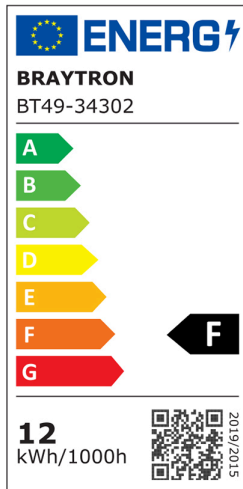

Braytron

TEKNIK VERI SAYFASI

MODEL

BT49-34302

AÇIKLAMA

BRY-WASHER-12LED-30D-30CM-3000K-GRY-WALL WASHER

IP65

BRAYTRON SRL

MUNICIPIUL BUCUREȘTI, SECTOR 6, BLD. IULIU MANIU, NR.616, CORP B, ET.1,BUCUREȘTI, Sector 6(RO)
info@braytron.com
www.braytron.com

Sayfa 1 / 2

Genel Özellikler

Model No	: BT49-34302
Üst Kategori	: Dış Mekan Aydınlatma
Alt Kategori	: LED Duvar Yıkama Aydınlatması
Tür	: Wall Washer
Gövde Rengi	: Grey
Lamba Şekli	: Directional
Kısılabilir	: Not-Dimmable
Işık Kaynağı	: LED
Garanti	: 2 Years
Class	: CLASS I
IP	: IP65

Ürün Özellikleri

Watt Gücü	: 12
Renk Sıcaklığı	: 3000K
Quse Lümen	: 1120
Renk Geriverim İndeksi (CRI)	: ≥ 80
Enerji Verimlilik Seviyesi	: F
Işın Açısı	: 30°

Elektriksel Özellikler

Lifetime	: 20000 h
Voltaj	: 220-240V 50/60Hz
Güç Faktörü	: $>0,9$
Material	: Aluminium-PC
Çalışma Sıcaklığı	: -20°C ~ +40°C