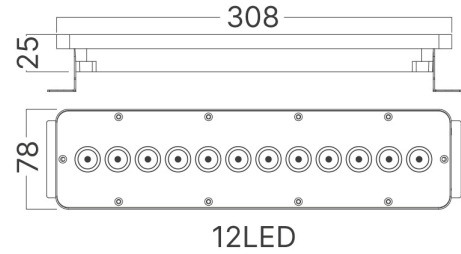

Braytron

TEKNIK VERI SAYFASI

MODEL

BT49-34302

AÇIKLAMA

BRY-WASHER-12LED-30D-30CM-3000K-GRY-WALL WASHER

IP65

BRAYTRON SRL

MUNICIPIUL BUCUREȘTI, SECTOR 6, BLD. IULIU MANIU, NR.616, CORP B, ET.1,BUCUREȘTI, Sector 6(RO)
info@braytron.com
www.braytron.com

Sayfa 1 / 2

Genel Özellikler

Model No	: BT49-34302
Üst Kategori	: Dış Mekan Aydınlatma
Alt Kategori	: LED Duvar Yıkama Aydınlatması
Tür	: Wall Washer
Gövde Rengi	: Grey
Lamba Şekli	: Directional
Kısılabilir	: Not-Dimmable
Işık Kaynağı	: LED
Garanti	: 2 Years
Class	: CLASS I
IP	: IP65

Ürün Özellikleri

Watt Gücü	: 12
Renk Sıcaklığı	: 3000K
Quse Lümen	: 1120
Renk Geriverim İndeksi (CRI)	: ≥ 80
Enerji Verimlilik Seviyesi	: F
Işın Açısı	: 30°

Elektriksel Özellikler

Lifetime	: 20000 h
Voltaj	: 220-240V 50/60Hz
Güç Faktörü	: $>0,9$
Material	: Aluminium-PC
Çalışma Sıcaklığı	: -20°C ~ +40°C

Ölçüler & Ağırlık

Ürün Uzunluğu	: 308 mm
Ürün Genişliği	: 78 mm
Ürün Yüksekliği	: 25 mm
Ürün Ağırlığı	: 450 gr

Paketleme Bilgileri

Net Ağırlık	: 9 kgs
Brüt Ağırlık	: 10,7 kgs
Koli Adet Bilgisi	: 20
Uzunluk	: 36 cm
Genişlik	: 30 cm
Yükseklik	: 33 cm
Barkod	: 5949097748417